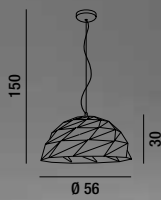

COLORI DISPONIBILI
AVAILABLE COLOURS

-  **bianco opaco**
matt white
-  **oro opaco**
matt gold
-  **nero sabbato e oro**
sandblasted black and gold

6624 NOR

Sospensione in metallo verniciato a polvere colore nero sabbato e oro opaco all'interno del paralume; paralume piegato e lavorato con taglio laser per permettere l'illuminazione anche della parte superiore
Hanging lamp in black sandblasted powder-coated metal and matt gold finish inside the lampshade; lampshade bent and processed with laser cutting to allow lighting of the upper part

3XE27  MAX 60W
H. REGOLABILE

6624 B
 Sospensione in metallo verniciato a polvere colore bianco opaco;
 paralume piegato e lavorato con taglio laser per permettere
 l'illuminazione anche della parte superiore
 Matt white powder-coated metal hanging lamp; lampshade folded
 and worked with laser cutting to allow lighting of the upper part

3XE27  MAX 60W
 H. REGOLABILE

6624 OR
 Sospensione in metallo verniciato a polvere colore oro opaco;
 paralume piegato e lavorato con taglio laser per permettere
 l'illuminazione anche della parte superiore
 Matt gold powder-coated metal hanging lamp; lampshade folded
 and worked with laser cutting to allow lighting of the upper part