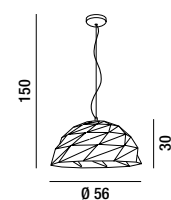

COLORI DISPONIBILI
AVAILABLE COLOURS

-  **bianco opaco**
matt white
-  **oro opaco**
matt gold
-  **nero sabbato e oro**
sandblasted black and gold

6624 NOR

Sospensione in metallo verniciato a polvere colore nero sabbato e oro opaco all'interno del paralume; paralume piegato e lavorato con taglio laser per permettere l'illuminazione anche della parte superiore
Hanging lamp in black sandblasted powder-coated metal and matt gold finish inside the lampshade; lampshade bent and processed with laser cutting to allow lighting of the upper part

3XE27  MAX 60W
H. REGOLABILE

6624 B
 Sospensione in metallo verniciato a polvere colore bianco opaco;
 paralume piegato e lavorato con taglio laser per permettere
 l'illuminazione anche della parte superiore
 Matt white powder-coated metal hanging lamp; lampshade folded
 and worked with laser cutting to allow lighting of the upper part

3XE27  MAX 60W
 H. REGOLABILE

6624 OR
 Sospensione in metallo verniciato a polvere colore oro opaco;
 paralume piegato e lavorato con taglio laser per permettere
 l'illuminazione anche della parte superiore
 Matt gold powder-coated metal hanging lamp; lampshade folded
 and worked with laser cutting to allow lighting of the upper part