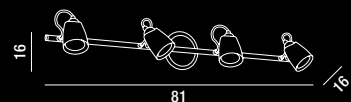

TALAMO

FARETTI SPOT LIGHTS

5948 B

Faretto singolo in metallo verniciato a polvere colore bianco opaco con particolari cromo lucido; corpo luce orientabile (rotazione e inclinazione) Cavo rivestito in tessuto bianco

1-light spotlight in matt white powder-coated metal with polished chrome details; adjustable (rotation and inclination) light body
Cable covered with white fabric

1XGU10 $\triangleleft$ MAX 35W
LAMP. ESCLUSA BULB NOT INCLUDED

5950 B

Faretto 2 luci in metallo verniciato a polvere colore bianco opaco con particolari cromo lucido; corpi luce orientabili (rotazione e inclinazione). Cavo rivestito in tessuto bianco

2-light spotlight in matt white powder-coated metal with polished chrome details; adjustable (rotation and inclination) light bodies
Cable covered with white fabric

2XGU10 $\triangleleft$ MAX 35W
LAMP. ESCLUSE BULBS NOT INCLUDED

5952 B

Faretto 3 luci in metallo verniciato a polvere colore bianco opaco con particolari cromo lucido; corpi luce orientabili (rotazione e inclinazione) Cavo rivestito in tessuto bianco

3-light spotlight in matt white powder-coated metal with polished chrome details; adjustable (rotation and inclination) light bodies
Cable covered with white fabric

3XGU10 $\triangleleft$ MAX 35W
LAMP. ESCLUSE BULBS NOT INCLUDED

5954 B

Faretto 4 luci in metallo verniciato a polvere colore bianco opaco con particolari cromo lucido; corpi luce orientabili (rotazione e inclinazione) Cavo rivestito in tessuto bianco

4-light spotlight in matt white powder-coated metal with polished chrome details; adjustable (rotation and inclination) light bodies
Cable covered with white fabric

4XGU10 $\triangleleft$ MAX 35W
LAMP. ESCLUSE BULBS NOT INCLUDED

LIGHT BOOK