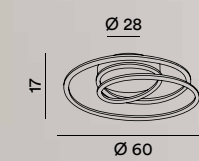

Sospensione
Hanging lamp

8150 GM LC

8150 OR LC

LED \pm 96W 5454LM - 3000K
CRI \geq 92

grigio metallizzato
metallic grey

oro spazzolato
brushed gold

H. regolabile
H. adjustable

Plafoniera
Ceiling lamp