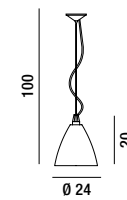

SKIRT

5836 B
Sospensione con montatura in metallo
finitura cromo lucido e vetro satinato
Hanging lamp with metal fixture, polished
chrome finish and satin glass

1XE27  MAX 100W
H. REGOLABILE

6002
Sospensione con montatura in metallo
finitura cromo lucido e vetro bianco lucido
Hanging lamp with metal fixture, polished
chrome finish and glossy white glass

1XE27  MAX 60W
H. REGOLABILE

6004
Sospensione con montatura in metallo
finitura cromo lucido e vetro bianco lucido
Hanging lamp with metal fixture, polished
chrome finish and glossy white glass

1XE27  MAX 60W
H. REGOLABILE

DOME

4320 B
Sospensione con montatura in metallo finitura
cromo lucido e vetro bianco soffiato e acidato
Hanging lamp with metal fixture, polished
chrome finish and white blown and etched glass

1XE27  MAX 100W
H. REGOLABILE