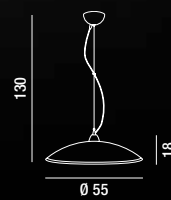

SKIRT

5836 B
Sospensione con montatura in metallo
finitura cromo lucido e vetro satinato
Hanging lamp with metal fixture, polished
chrome finish and satin glass

1XE27  MAX 100W
H. REGOLABILE

6002
Sospensione con montatura in metallo
finitura cromo lucido e vetro bianco lucido
Hanging lamp with metal fixture, polished
chrome finish and glossy white glass

1XE27  MAX 60W
H. REGOLABILE

6004
Sospensione con montatura in metallo
finitura cromo lucido e vetro bianco lucido
Hanging lamp with metal fixture, polished
chrome finish and glossy white glass

1XE27  MAX 60W
H. REGOLABILE

DOME

4320 B
Sospensione con montatura in metallo finitura
cromo lucido e vetro bianco soffiato e acidato
Hanging lamp with metal fixture, polished
chrome finish and white blown and etched glass

1XE27  MAX 100W
H. REGOLABILE