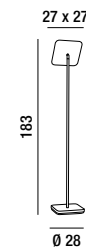

RADAR

COLORI DISPONIBILI
AVAILABLE COLOURS

bianco opaco
matt white

nero opaco
matt black

6587 B LC

Piantana in metallo verniciato a polvere colore bianco opaco con diffusore in acrilico satinato orientabile a 90°
Matt white powder-coated metal floor lamp with adjustable to 90° satin acrylic diffuser

LED \varnothing 30W 2100LM 3000K

Interruttore sul fusto Switch on tube

Dimmerabile Dimmable

6587 N LC

Piantana in metallo verniciato a polvere colore nero opaco con diffusore in acrilico satinato orientabile a 90°
Matt black powder-coated metal floor lamp with adjustable to 90° satin acrylic diffuser