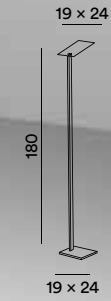

. quadra

Informazioni tecniche . Technical information

Piantana con struttura in metallo e alluminio verniciato a polvere con testina orientabile a 180°. Diffusore in acrilico satinato sul retro fusto e sulla testina.
Floor lamp with powder-coated metal and aluminium frame with 180° swivel head.
Satin acrylic diffuser on back of the stand and head.

Piantana
Floor lamp

8224 B CT

8224 N CT

bianco opaco
matt white

nero opaco
matt black

LED ⚡ 24W ⬆ + 10W ⬆
2160LM + 900LM
CCT 3000K 4000K 6000K - CRI ≥ 80

Doppio interruttore sul fusto
Dimmerabile
Double switch on tube
Dimmable

orientabile a 180°
adjustable to 180°