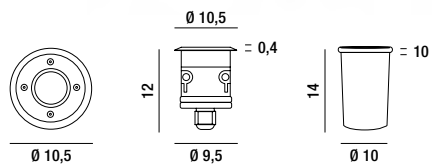

6220

Faretto ad incasso per esterni con ghiera in acciaio finitura cromo spazzolato e vetro temperato trasparente; calpestabile
Walkover recessed light for outdoor use with steel ring nut, brushed chrome finish and transparent tempered glass

1XGU10 $\triangleleft$

IP65