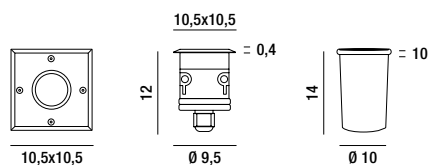

1XGU10 \triangleleft

IP65

6222

Faretto ad incasso per esterni con ghiera in acciaio finitura cromo spazzolato e vetro temperato trasparente; calpestabile
Walkover recessed light for outdoor use with steel ring nut, brushed chrome finish and transparent tempered glass