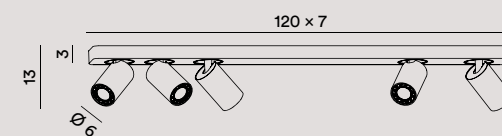

. oddy

2024 . what's new?

. oddy

2024 . what's new?

. oddy

Informazioni tecniche . Technical information

Collezione con struttura in alluminio verniciato a polvere con corpi luce orientabili (rotazione e inclinazione).
Collection with a powder-coated metal and aluminium frame.
Swivelling light bodies (rotation and inclination).

Applique / Plafoniera
Wall lamp / Ceiling lamp

8170 B **8170 N** 1 x GU10 \leq MAX 50W

bianco opaco nero opaco
matt white matt black

Applique / Plafoniera
Wall lamp / Ceiling lamp

8172 B **8172 N** 3 x GU10 \leq MAX 50W