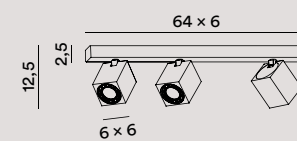

. oddy

2024 . what's new?

. oddy

2024 . what's new?

. oddy

Informazioni tecniche . Technical information

Collezione con struttura in alluminio verniciato a polvere con corpi luce orientabili (rotazione e inclinazione).
Collection with a powder-coated metal and aluminium frame.
Swivelling light bodies (rotation and inclination).

Applique / Plafoniera
Wall lamp / Ceiling lamp

8170 B **8170 N** 1 x GU10 \leq MAX 50W

bianco opaco nero opaco
matt white matt black

Applique / Plafoniera
Wall lamp / Ceiling lamp

8172 B **8172 N** 3 x GU10 \leq MAX 50W