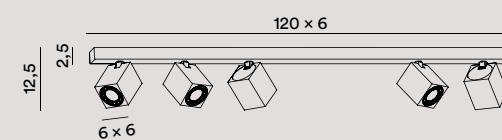

. oddy

2024 . what's new?

. oddy

2024 . what's new?

. oddy

Informazioni tecniche . Technical information

Collezione con struttura in alluminio verniciato a polvere con corpi luce orientabili (rotazione e inclinazione).
Collection with a powder-coated metal and aluminium frame.
Swivelling light bodies (rotation and inclination).

Applique / Plafoniera
Wall lamp / Ceiling lamp

8170 B **8170 N** 1 x GU10 \leq MAX 50W

bianco opaco nero opaco
matt white matt black

Applique / Plafoniera
Wall lamp / Ceiling lamp

8172 B **8172 N** 3 x GU10 \leq MAX 50W