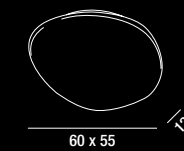

NOVA

50 x 45

6686 B LC

Plafoniera con diffusore in acrilico bianco effetto "cielo stellato"
Ceiling lamp with white acrylic diffuser with "starry sky" effect

LED 40W 3200LM 3000K

60 x 55

6688 B LC

Plafoniera con diffusore in acrilico bianco effetto "cielo stellato"
Ceiling lamp with white acrylic diffuser with "starry sky" effect