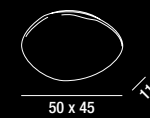

NOVA

50 x 45

6686 B LC

Plafoniera con diffusore in acrilico bianco effetto "cielo stellato"
Ceiling lamp with white acrylic diffuser with "starry sky" effect

LED 40W 3200LM 3000K

60 x 55

6688 B LC

Plafoniera con diffusore in acrilico bianco effetto "cielo stellato"
Ceiling lamp with white acrylic diffuser with "starry sky" effect