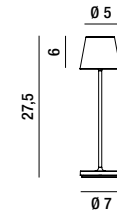

MINI DIVA

INFORMAZIONI TECNICHE
TECHNICAL INFORMATION

Lampada da tavolo ricaricabile a batterie in alluminio pressofuso verniciato a polvere per uso interno/esterno. Diffusore in acrilico satinato. Testina "touch" che permette l'accensione e la regolazione dell'intensità luminosa.
Rechargeable battery-operated table lamp made of powder-coated die-cast aluminum for indoor/outdoor use. Satin acrylic diffuser. Touch head for switching on and adjusting light intensity.

Durata 10h alla massima potenza
Work time 10h at full power

Ricarica 3h (3.7V / 2x1900mAh)
batterie al litio ricaricabili e sostituibili
Recharge 3h (3.7V / 2x1900mAh)
rechargeable and replaceable lithium batteries

LED 1,5W 140LM 3000K