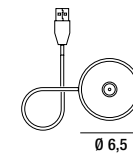

COLORI DISPONIBILI
AVAILABLE COLOURS