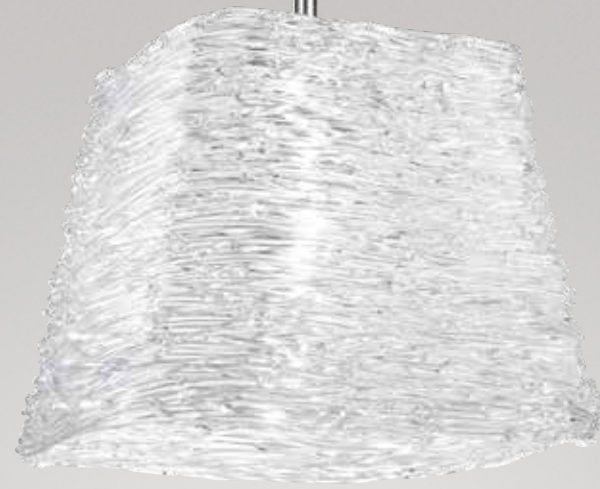

TRAMA

COORDINATI COORDINATES

6124 TR

Sospensione con montatura
in metallo finitura cromo lucido
e paralume in acrilico lavorato
semi trasparente

Hanging lamp with metal fixture,
polished chrome finish and semi-
transparent acrylic lampshade

1XE27  MAX 60W
H. REGOLABILE

LIGHT BOOK

MELON

6032 B

Sospensione con montatura in metallo finitura cromo
lucido e paralume a spicchi in acrilico bianco lucido
Hanging lamp with metal fixture, polished chrome finish
and lampshade with glossy white acrylic segments

1XE27  MAX 60W
H. REGOLABILE