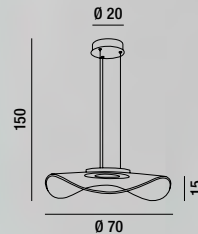

MEDUSA

COORDINATI COORDINATES

6866 B LC

Sospensione in metallo e alluminio verniciato a polvere colore bianco opaco. Struttura centrale con modulo led rivolto verso il basso e diffusore in acrilico trasparente con microincisioni a laser
 Hanging lamp in matt white powder-coated metal and aluminium
 Central structure with led module facing downwards and transparent acrylic diffuser with laser micro-engraving

LED \varnothing 30W 2046LM 3000K

H. REGOLABILE

6867 B LC

Sospensione in metallo e alluminio verniciato a polvere colore bianco opaco. Struttura centrale con modulo led rivolto verso il basso e diffusore in acrilico trasparente con microincisioni a laser
 Hanging lamp in matt white powder-coated metal and aluminium
 Central structure with led module facing downwards and transparent acrylic diffuser with laser micro-engraving