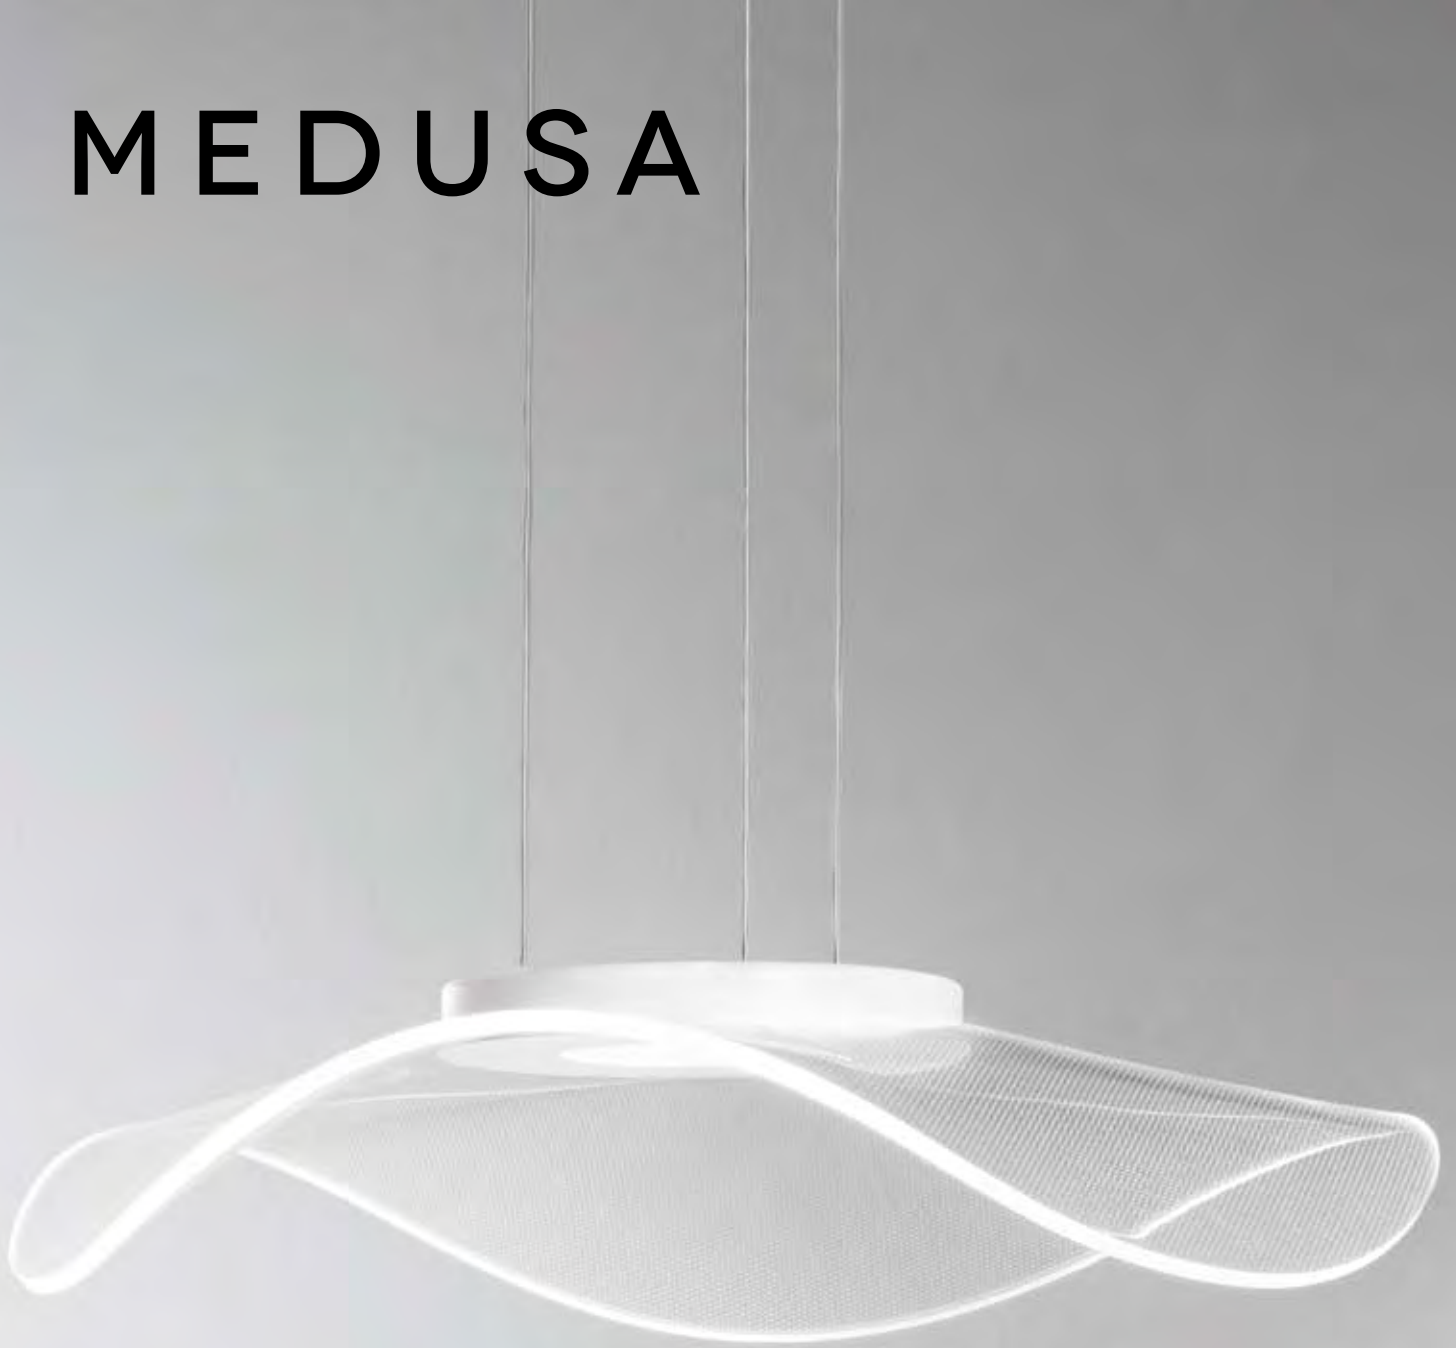

MEDUSA

COORDINATI COORDINATES

6866 B LC

Sospensione in metallo e alluminio verniciato a polvere colore bianco opaco. Struttura centrale con modulo led rivolto verso il basso e diffusore in acrilico trasparente con microincisioni a laser
 Hanging lamp in matt white powder-coated metal and aluminium
 Central structure with led module facing downwards and transparent acrylic diffuser with laser micro-engraving

LED \varnothing 30W 2046LM 3000K

H. REGOLABILE

6867 B LC

Sospensione in metallo e alluminio verniciato a polvere colore bianco opaco. Struttura centrale con modulo led rivolto verso il basso e diffusore in acrilico trasparente con microincisioni a laser
 Hanging lamp in matt white powder-coated metal and aluminium
 Central structure with led module facing downwards and transparent acrylic diffuser with laser micro-engraving