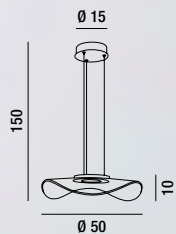

MEDUSA

COORDINATI COORDINATES

6866 B LC

Sospensione in metallo e alluminio verniciato a polvere colore bianco opaco. Struttura centrale con modulo led rivolto verso il basso e diffusore in acrilico trasparente con microincisioni a laser
 Hanging lamp in matt white powder-coated metal and aluminium
 Central structure with led module facing downwards and transparent acrylic diffuser with laser micro-engraving

LED \varnothing 30W 2046LM 3000K

H. REGOLABILE

6867 B LC

Sospensione in metallo e alluminio verniciato a polvere colore bianco opaco. Struttura centrale con modulo led rivolto verso il basso e diffusore in acrilico trasparente con microincisioni a laser
 Hanging lamp in matt white powder-coated metal and aluminium
 Central structure with led module facing downwards and transparent acrylic diffuser with laser micro-engraving