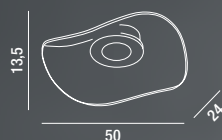

6868 B LC

Plafoniera in metallo e alluminio verniciato a polvere colore bianco opaco
Struttura centrale con modulo led rivolto verso il basso e diffusore
in acrilico trasparente con microincisioni a laser
Ceiling lamp in matt white powder-coated metal and aluminium
Central structure with led module facing downwards and
transparent acrylic diffuser with laser micro-engravings

LED φ 30W 2046LM 3000K

WLED