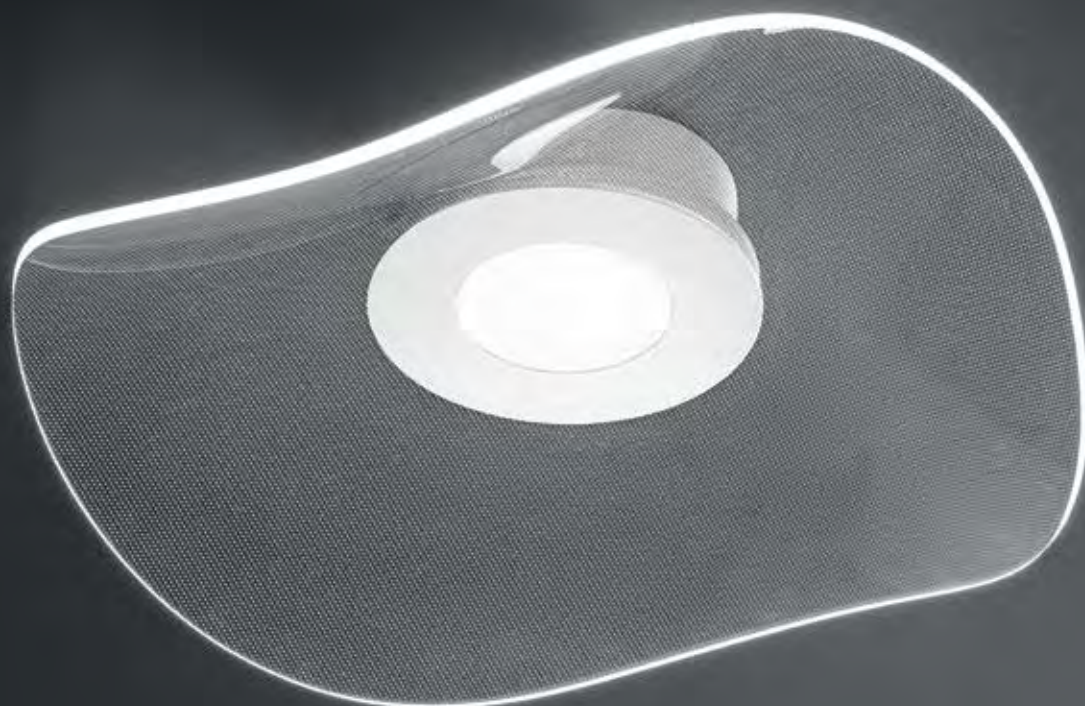

MEDUSA

COORDINATI COORDINATES

6866 B LC

Sospensione in metallo e alluminio verniciato a polvere colore bianco opaco. Struttura centrale con modulo led rivolto verso il basso e diffusore in acrilico trasparente con microincisioni a laser
 Hanging lamp in matt white powder-coated metal and aluminium
 Central structure with led module facing downwards and transparent acrylic diffuser with laser micro-engraving

LED \varnothing 30W 2046LM 3000K

H. REGOLABILE

6867 B LC

Sospensione in metallo e alluminio verniciato a polvere colore bianco opaco. Struttura centrale con modulo led rivolto verso il basso e diffusore in acrilico trasparente con microincisioni a laser
 Hanging lamp in matt white powder-coated metal and aluminium
 Central structure with led module facing downwards and transparent acrylic diffuser with laser micro-engraving

LED \varnothing 45W 2290LM 3000K

H. REGOLABILE

LIGHT BOOK

6868 B LC

Plafoniera in metallo e alluminio verniciato a polvere colore bianco opaco
 Struttura centrale con modulo led rivolto verso il basso e diffusore
 in acrilico trasparente con microincisioni a laser
 Ceiling lamp in matt white powder-coated metal and aluminium
 Central structure with led module facing downwards and
 transparent acrylic diffuser with laser micro-engravings