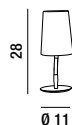

COLORI DISPONIBILI
 AVAILABLE COLOURS

6696 B
 Lampada da tavolo in metallo con struttura flessibile e orientabile verniciato a polvere colore bianco opaco, paralume in tessuto colore bianco
 Matt white powder-coated metal table lamp with flexible and adjustable structure, white fabric lampshade

1XE14 MAX 40W
 Interruttore sul cavo
 Switch on the cable

6696 GR
 Lampada da tavolo in metallo con struttura flessibile e orientabile in finitura cromo spazzolato, paralume in tessuto colore grigio
 Metal table lamp with flexible and adjustable structure and brushed chrome finish, grey fabric lampshade