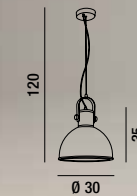

COLORI DISPONIBILI
AVAILABLE COLOURS

bianco sabbato
sandblasted white

grigio sabbato
sandblasted grey

6066 B
Sospensione "industriale" con
montatura in metallo finitura cromo
lucido e paralume metallo verniciato
a polvere colore bianco sabbato
"Industrial" hanging lamp with metal
fixture, polished chrome finish and
lampshade in sandblasted white
powder-coated metal

1XE27 ⚡ MAX 60W
H. REGOLABILE

6066 GR
Sospensione "industriale" con
montatura in metallo finitura cromo
lucido e paralume metallo verniciato
a polvere colore grigio sabbato
"Industrial" hanging lamp with metal
fixture, polished chrome finish and
lampshade in sandblasted gre
powder-coated metal