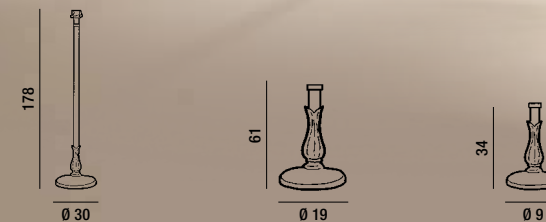

# LEAF

<b>T945 S</b> Sospensione Tiffany con catena Tiffany hanging lamp with chain 3XE27 ⚡ MAX 60W H. REGOLABILE	<b>T937 S</b> Sospensione Tiffany con catena Tiffany hanging lamp with chain 1XE27 ⚡ MAX 60W H. REGOLABILE
--	--

<b>T945</b> Solo paralume Tiffany Tiffany lampshade only	<b>T937</b> Solo paralume Tiffany Tiffany lampshade only	<b>T945 UZ</b> Solo paralume Tiffany Tiffany lampshade only
--	--	---

<b>B476</b> Piantana in resina e zama senza paralume Zama resin floor lamp without shade 2XE27 ⚡ MAX 60W	<b>B496</b> Lampada da tavolo in resina e zama senza paralume Zama resin table lamp without shade 2XE27 ⚡ MAX 60W	<b>B497</b> Lampada da tavolo in resina e zama senza paralume Zama resin table lamp without shade 1XE14 ⚡ MAX 40W
--	---	---