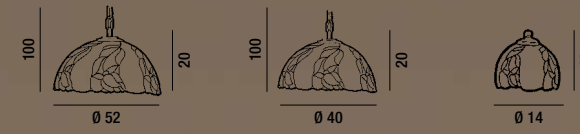

# LEAF

<b>T945 S</b> Sospensione Tiffany con catena Tiffany hanging lamp with chain 3XE27 ⚡ MAX 60W H. REGOLABILE	<b>T937 S</b> Sospensione Tiffany con catena Tiffany hanging lamp with chain 1XE27 ⚡ MAX 60W H. REGOLABILE
--	--

<b>T945</b> Solo paralume Tiffany Tiffany lampshade only	<b>T937</b> Solo paralume Tiffany Tiffany lampshade only	<b>T945 UZ</b> Solo paralume Tiffany Tiffany lampshade only
--	--	---

<b>B476</b> Piantana in resina e zama senza paralume Zama resin floor lamp without shade 2XE27 ⚡ MAX 60W	<b>B496</b> Lampada da tavolo in resina e zama senza paralume Zama resin table lamp without shade 2XE27 ⚡ MAX 60W	<b>B497</b> Lampada da tavolo in resina e zama senza paralume Zama resin table lamp without shade 1XE14 ⚡ MAX 40W
--	---	---