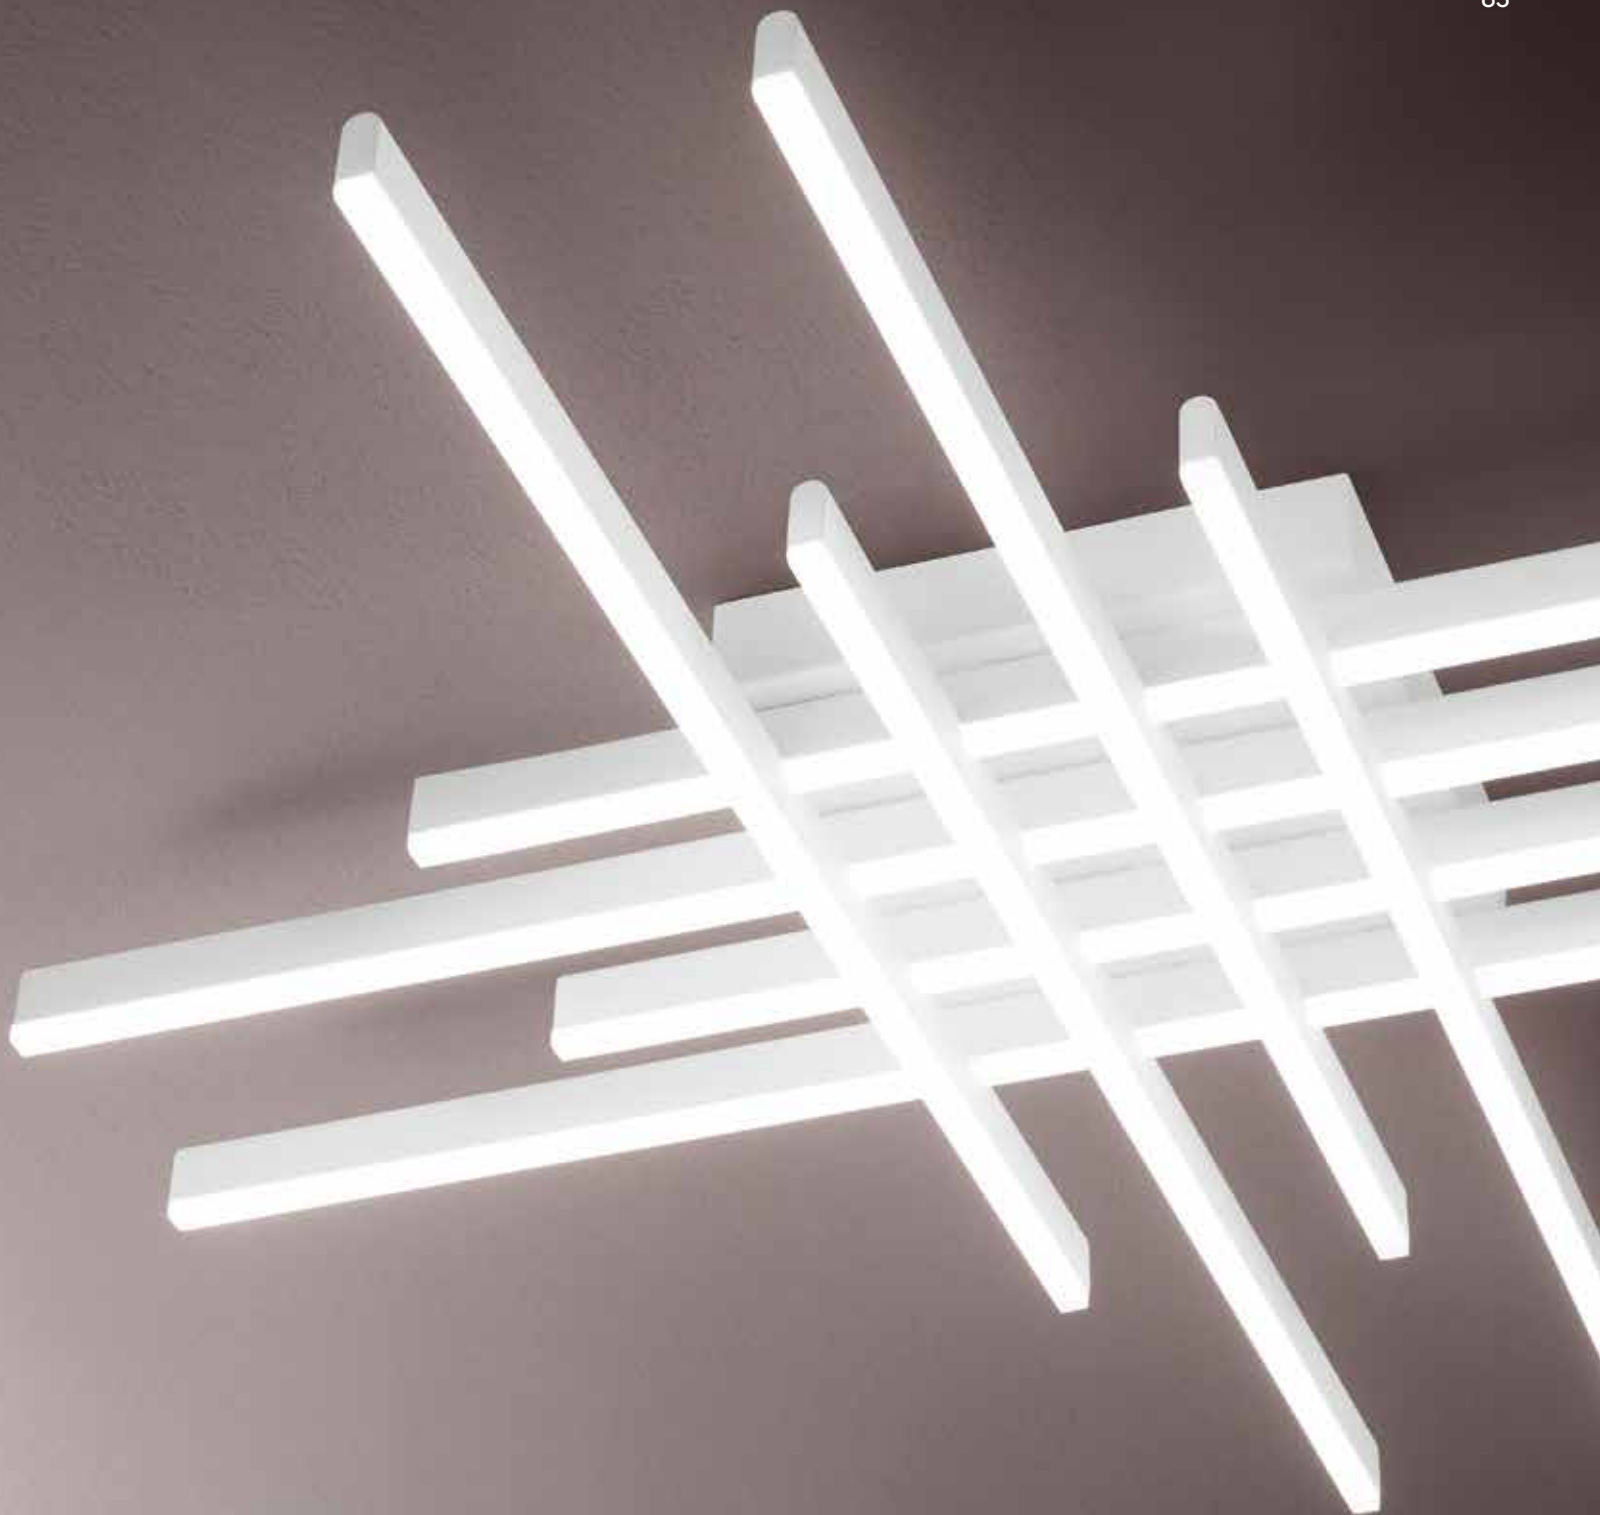

# LASER

COORDINATI COORDINATES

LIGHT BOOK

### 6880 B CT

Plafoniera in metallo e alluminio verniciato a polvere colore bianco opaco con 8 diffusori incrociati in acrilico satinato (luce diretta)  
Ceiling lamp in matt white powder-coated metal and aluminium with 8 crossing satin acrylic diffusers (direct light)

LED  $\text{E}$  75W 6000LM - CCT 3000K 4000K 6000K

 LED

**6878 B CT**

Plafoniera in metallo e alluminio verniciato a polvere colore bianco opaco con 6 diffusori incrociati in acrilico satinato (luce diretta)  
 Ceiling lamp in matt white powder-coated metal and aluminium with 6 crossing satin acrylic diffusers (direct light)