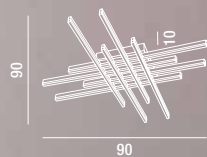

### 6880 B CT

Plafoniera in metallo e alluminio verniciato a polvere colore bianco opaco con 8 diffusori incrociati in acrilico satinato (luce diretta)  
Ceiling lamp in matt white powder-coated metal and aluminium with 8 crossing satin acrylic diffusers (direct light)