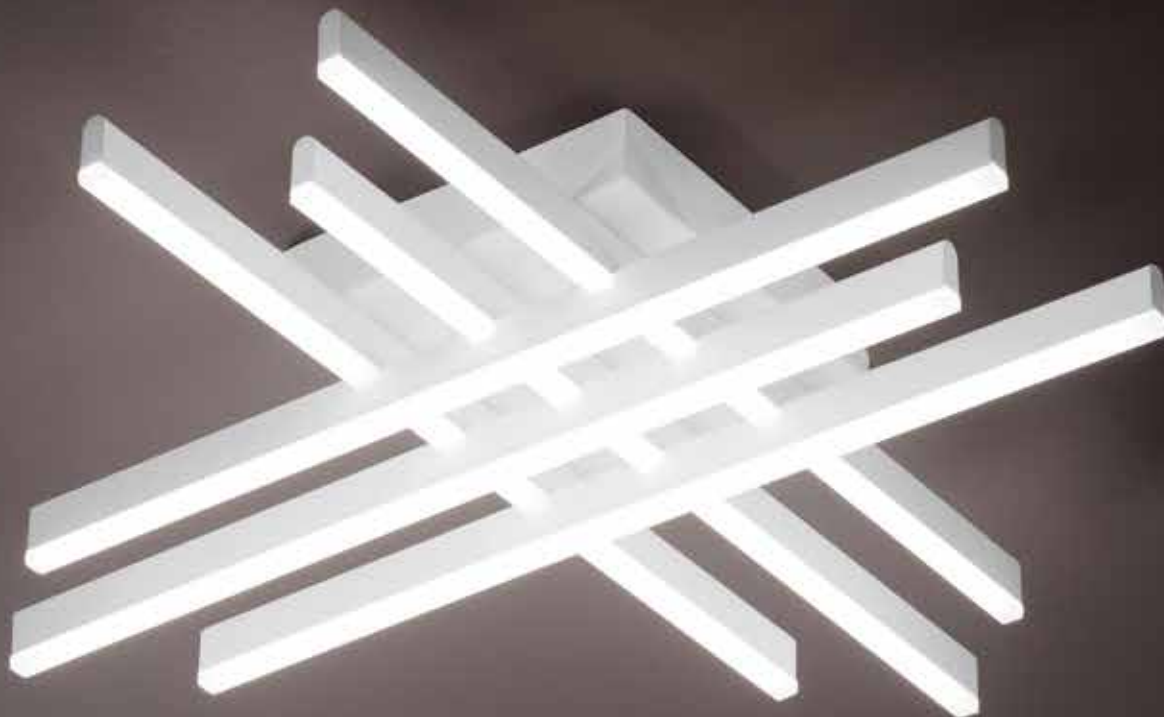

# LASER

COORDINATI COORDINATES

LIGHT BOOK

### 6880 B CT

Plafoniera in metallo e alluminio verniciato a polvere colore bianco opaco con 8 diffusori incrociati in acrilico satinato (luce diretta)  
Ceiling lamp in matt white powder-coated metal and aluminium with 8 crossing satin acrylic diffusers (direct light)

LED  $\text{E}$  75W 6000LM - CCT 3000K 4000K 6000K

 LED

**6878 B CT**

Plafoniera in metallo e alluminio verniciato a polvere colore bianco opaco con 6 diffusori incrociati in acrilico satinato (luce diretta)  
 Ceiling lamp in matt white powder-coated metal and aluminium with 6 crossing satin acrylic diffusers (direct light)