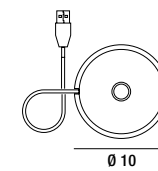

COLORI DISPONIBILI AVAILABLE COLOURS

Accessorio incluso: basetta di ricarica a contatto con cavo USB (carica batterie escluso)
Accessory included: contact charging base with USB cable (battery charger excluded)

(91BAR8124)

Ricambi e accessori pag.84-85
Spare parts and accessories p.84-85