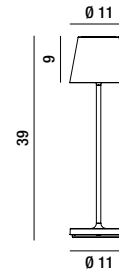

DIVA

INFORMAZIONI TECNICHE TECHNICAL INFORMATION

Lampada da tavolo ricaricabile a batterie in alluminio pressofuso verniciato a polvere per uso interno/esterno. Diffusore in acrilico satinato. Testina "touch" che permette l'accensione e la regolazione dell'intensità luminosa.
Rechargeable battery-operated table lamp made of powder-coated die-cast aluminum for indoor/outdoor use. Satin acrylic diffuser. Touch head for switching on and adjusting light intensity.