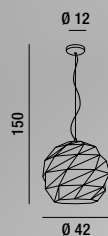

# DEJAVU

COORDINATI COORDINATES

LIGHT BOOK

**COLORI DISPONIBILI**  
AVAILABLE COLOURS

**bianco opaco**  
matt white

**oro opaco**  
matt gold

### 6623 B

Sospensione in metallo verniciato a polvere colore bianco opaco; paralume piegato e lavorato con taglio laser per permettere l'illuminazione anche della parte esterna

Hanging lamp in matt white powder-coated metal; lampshade bent and processed with laser cutting to allow lighting of the outer part