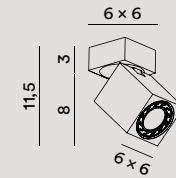

### Informazioni tecniche . Technical information

Applique / Plafoniera con struttura in alluminio verniciato a polvere con corpo luce orientabile (rotazione e inclinazione).  
Wall lamp / Ceiling lamp with powder-coated metal and aluminium frame. Swivelling light body (rotation and inclination).