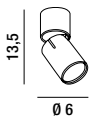

# CONNECT

**COLORI DISPONIBILI**  
AVAILABLE COLOURS

orientabile a 90°  
adjustable to 90°

## 6810 B

Faretto in alluminio verniciato a polvere colore bianco opaco con corpo luce orientabile (rotazione e inclinazione)  
Spotlight in matt white powder-coated aluminium with adjustable light body (rotation and inclination)