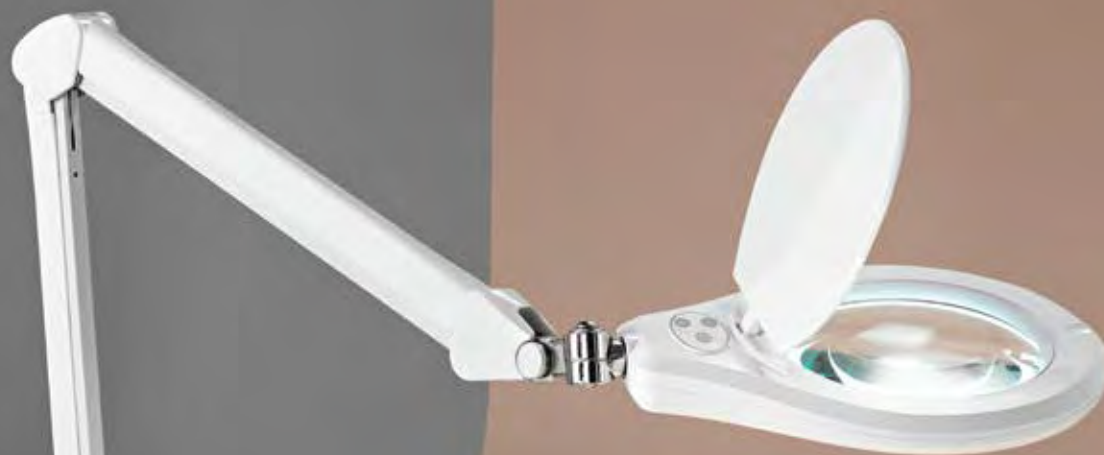

## 5333 B LC

Lampada da tavolo orientabile in plastica e metallo colore bianco con lente 3 diottrie (morsetto incl.)  
Adjustable white plastic and metal table lamp with 3 diopters lens (clamp incl.)

## 5336 B

Piedistallo in metallo e plastica colore bianco con ruote  
White metal and plastic floor stand with wheels

LED  $\varphi$  12W 1050LM 3000K

Interruttore touch Touch switch

Dimmerabile Dimmable