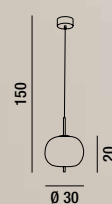

CIRRO

COORDINATI COORDINATES

LIGHT BOOK

6668 B LC
Sospensione in vetro bianco soffiato e acidato,
montatura in metallo con finitura oro spazzolato
Hanging lamp in frosted white blown glass
metal frame with brushed gold finish

LED \varnothing 18W 1329LM 3000K
H. REGOLABILE

6670 B LC

Sospensione in vetro bianco soffiato e acidato,
montatura in metallo con finitura oro spazzolato
Hanging lamp in frosted white blown glass
metal frame with brushed gold finish

LED \varnothing 24W 1435LM 3000K
H. REGOLABILE

6668 B LC

Sospensione in vetro bianco soffiato e acidato,
montatura in metallo con finitura oro spazzolato
Hanging lamp in frosted white blown glass
metal frame with brushed gold finish