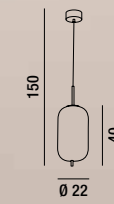

CIRRO

COORDINATI COORDINATES

LIGHT BOOK

6668 B LC
Sospensione in vetro bianco soffiato e acidato,
montatura in metallo con finitura oro spazzolato
Hanging lamp in frosted white blown glass
metal frame with brushed gold finish

LED \varnothing 18W 1329LM 3000K
H. REGOLABILE

6670 B LC

Sospensione in vetro bianco soffiato e acidato,
montatura in metallo con finitura oro spazzolato
Hanging lamp in frosted white blown glass
metal frame with brushed gold finish

LED \varnothing 24W 1435LM 3000K
H. REGOLABILE

6668 B LC

Sospensione in vetro bianco soffiato e acidato,
montatura in metallo con finitura oro spazzolato
Hanging lamp in frosted white blown glass
metal frame with brushed gold finish