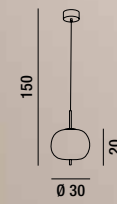

CIRRO

COORDINATI COORDINATES

LIGHT BOOK

6668 B LC
Sospensione in vetro bianco soffiato e acidato,
montatura in metallo con finitura oro spazzolato
Hanging lamp in frosted white blown glass
metal frame with brushed gold finish

LED \varnothing 18W 1329LM 3000K
H. REGOLABILE

6670 B LC

Sospensione in vetro bianco soffiato e acidato,
montatura in metallo con finitura oro spazzolato
Hanging lamp in frosted white blown glass
metal frame with brushed gold finish

LED \varnothing 24W 1435LM 3000K
H. REGOLABILE

6668 B LC

Sospensione in vetro bianco soffiato e acidato,
montatura in metallo con finitura oro spazzolato
Hanging lamp in frosted white blown glass
metal frame with brushed gold finish