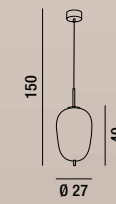

6672 B LC

Sospensione in vetro bianco soffiato e acidato,
montatura in metallo con finitura oro spazzolato.
Hanging lamp in frosted white blown glass
metal frame with brushed gold finish

LED $\varnothing$ 24W 1435LM 3000K
H. REGOLABILE