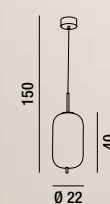

CIRRO

COORDINATI COORDINATES

LIGHT BOOK

6668 B LC
Sospensione in vetro bianco soffiato e acidato,
montatura in metallo con finitura oro spazzolato
Hanging lamp in frosted white blown glass
metal frame with brushed gold finish

LED \varnothing 18W 1329LM 3000K
H. REGOLABILE

6670 B LC

Sospensione in vetro bianco soffiato e acidato,
montatura in metallo con finitura oro spazzolato
Hanging lamp in frosted white blown glass
metal frame with brushed gold finish

LED \varnothing 24W 1435LM 3000K
H. REGOLABILE

6668 B LC

Sospensione in vetro bianco soffiato e acidato,
montatura in metallo con finitura oro spazzolato
Hanging lamp in frosted white blown glass
metal frame with brushed gold finish