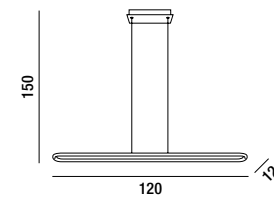

CIRCUIT

6622 B LC

Sospensione in metallo e alluminio verniciato a polvere colore bianco opaco con diffusore in silicone, cavi regolabili in lunghezza
 Matt white powder-coated metal and aluminium hanging lamp with silicon diffuser, cables adjustable in length