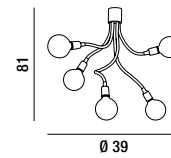

6680 B
Plafoniera in metallo verniciato a
polvere colore bianco opaco con
braccetti orientabili rivestiti in gomma
Matt white powder-coated metal ceiling lamp
with adjustable rubber-coated arms

5XE27 MAX 60W

LAMPADINE ESCLUSE - BULBS NOT INCLUDED