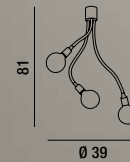

BULBO

6678 B

Plafoniera in metallo verniciato a polvere colore bianco opaco con braccetti orientabili rivestiti in gomma
 Matt white powder-coated metal ceiling lamp with adjustable rubber-coated arms

3XE27  MAX 60W

LAMPADINE ESCLUSE - BULBS NOT INCLUDED

6680 B
 Plafoniera in metallo verniciato a
 polvere colore bianco opaco con
 braccetti orientabili rivestiti in gomma
 Matt white powder-coated metal ceiling lamp
 with adjustable rubber-coated arms

5XE27  MAX 60W

LAMPADINE ESCLUSE - BULBS NOT INCLUDED

6682 B
 Applique in metallo verniciato a
 polvere colore bianco opaco con
 braccetto orientabile rivestito in gomma
 Matt white powder-coated metal wall lamp
 with adjustable rubber-coated arm