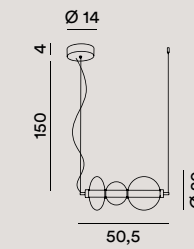

. bubbles

2024 . what's new?

. bubbles

2024 . what's new?

focus

PERSONALIZZA i tuoi spazi e scatena la tua creatività! Grazie al kit di installazione (incluso), **BUBBLES** può essere montato sia in senso orizzontale che verticale. **CUSTOMISE** your space and unleash your creativity! Thanks to the installation kit (included), **BUBBLES** can be mounted both horizontally and vertically.

Sospensione
Hanging lamp

8162 TR LC

oro spazzolato
brushed gold

LED \triangle 24W 1920LM - 3000K
CRI \geq 80

H. regolabile
Kit per l'installazione orizzontale incluso
H. adjustable
Horizontal installation included