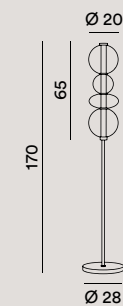

Sospensione
Hanging lamp

8164 TR LC

oro spazzolato
brushed gold

LED \triangle 50W 4250LM - 3000K
CRI \geq 80

H. regolabile
Kit per l'installazione orizzontale incluso
H. adjustable
Horizontal installation included