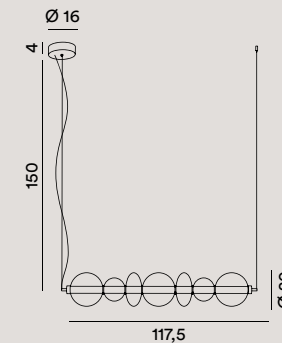

Sospensione
Hanging lamp

8163 TR LC

oro spazzolato
brushed gold

LED \triangle 38W 3040LM - 3000K
CRI \geq 80

H. regolabile
Kit per l'installazione orizzontale incluso
H. adjustable
Horizontal installation included