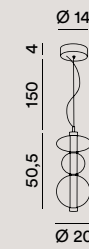

. bubbles

2024 . what's new?

. bubbles

2024 . what's new?

focus

PERSONALIZZA i tuoi spazi e scatena la tua creatività! Grazie al kit di installazione (incluso), **BUBBLES** può essere montato sia in senso orizzontale che verticale. **CUSTOMISE** your space and unleash your creativity! Thanks to the installation kit (included), **BUBBLES** can be mounted both horizontally and vertically.

Sospensione
Hanging lamp

8162 TR LC

oro spazzolato
brushed gold

LED \triangle 24W 1920LM - 3000K
CRI \geq 80

H. regolabile
Kit per l'installazione orizzontale incluso
H. adjustable
Horizontal installation included