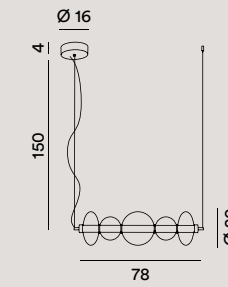

Sospensione
Hanging lamp

8162 TR LC

oro spazzolato
brushed gold

LED \triangle 24W 1920LM - 3000K
CRI \geq 80

H. regolabile
Kit per l'installazione orizzontale incluso
H. adjustable
Horizontal installation included