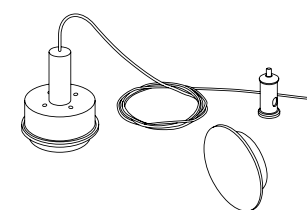

. bubbles

2024 . what's new?

. bubbles

2024 . what's new?

focus

PERSONALIZZA i tuoi spazi e scatena la tua creatività! Grazie al kit di installazione (incluso), **BUBBLES** può essere montato sia in senso orizzontale che verticale. **CUSTOMISE** your space and unleash your creativity! Thanks to the installation kit (included), **BUBBLES** can be mounted both horizontally and vertically.

. bubbles

Informazioni tecniche . Technical information

Collezione con struttura in metallo e alluminio.
Vetri trasparenti (borosilicati). Diffusore in silicone.
Collection with metal frame and aluminium frame.
Transparent glass (borosilicates). Silicone diffuser.

Sospensione
Hanging lamp

8162 TR LC

oro spazzolato
brushed gold

LED \triangle 24W 1920LM - 3000K
CRI \geq 80

H. regolabile
Kit per l'installazione orizzontale incluso
H. adjustable
Horizontal installation included