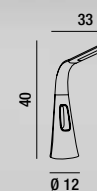

# BLOW

LAMPADE DA TAVOLO & PIANTANE TABLE LAMPS & FLOOR LAMPS

LIGHT BOOK

Ventilatore a 3 velocità  
3 speed fan

**6508 B**  
Lampada da tavolo orientabile in plastica colore bianco con ventilatore ad aria aspirata a tre velocità  
Adjustable table lamp in white plastic with three-speed bladeless fan