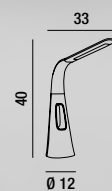

BLOW

LAMPADE DA TAVOLO & PIANTANE TABLE LAMPS & FLOOR LAMPS

LIGHT BOOK

Ventilatore a 3 velocità
3 speed fan

6508 B

Lampada da tavolo orientabile in plastica colore bianco con ventilatore ad aria aspirata a tre velocità
Adjustable table lamp in white plastic with three-speed bladeless fan