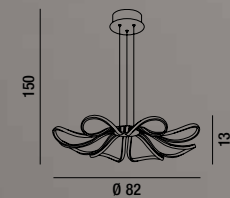

## 6608 B LC

Sospensione in metallo e alluminio verniciato a polvere colore bianco opaco con diffusore in silicone, cavi regolabili in lunghezza  
 Matt white powder-coated metal and aluminium hanging lamp with silicon diffuser, cables adjustable in length