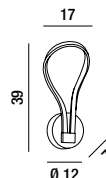

6615 B LC

Applique in metallo e alluminio verniciato a polvere colore bianco opaco con diffusore in silicone
Matt white powder-coated metal and aluminium wall lamp with silicon diffuser

LED ⚡ 13W 1040LM 3000K