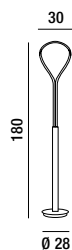

6614 B LC

Piantana in metallo e alluminio verniciato a polvere colore bianco opaco con diffusore in silicone
Matt white powder-coated metal and aluminium floor lamp with silicon diffuser

LED ⚡ 32W 2560LM 3000K

Interruttore a pedale Foot switch