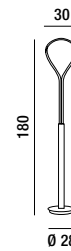

6614 B LC
Piantana in metallo e alluminio
verniciato a polvere colore bianco opaco
con diffusore in silicone
Matt white powder-coated
metal and aluminium floor lamp
with silicon diffuser

LED $\varnothing$ 32W 2560LM 3000K
Interruttore a pedale Foot switch