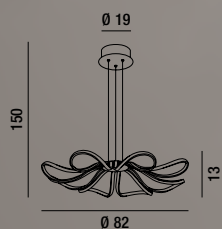

# BLOSSOM

COORDINATI COORDINATES

LIGHT BOOK

### 6608 B LC

Sospensione in metallo e alluminio verniciato a polvere colore bianco opaco con diffusore in silicone, cavi regolabili in lunghezza  
 Matt white powder-coated metal and aluminium hanging lamp with silicon diffuser, cables adjustable in length