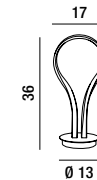

6616 B LC
Lampada da tavolo in metallo e alluminio
verniciato a polvere colore bianco opaco
con diffusore in silicone
Matt white powder-coated
metal and aluminium table lamp
with silicon diffuser

LED $\varnothing$ 13W 1040LM 3000K
Interruttore sul cavo Switch on the cable