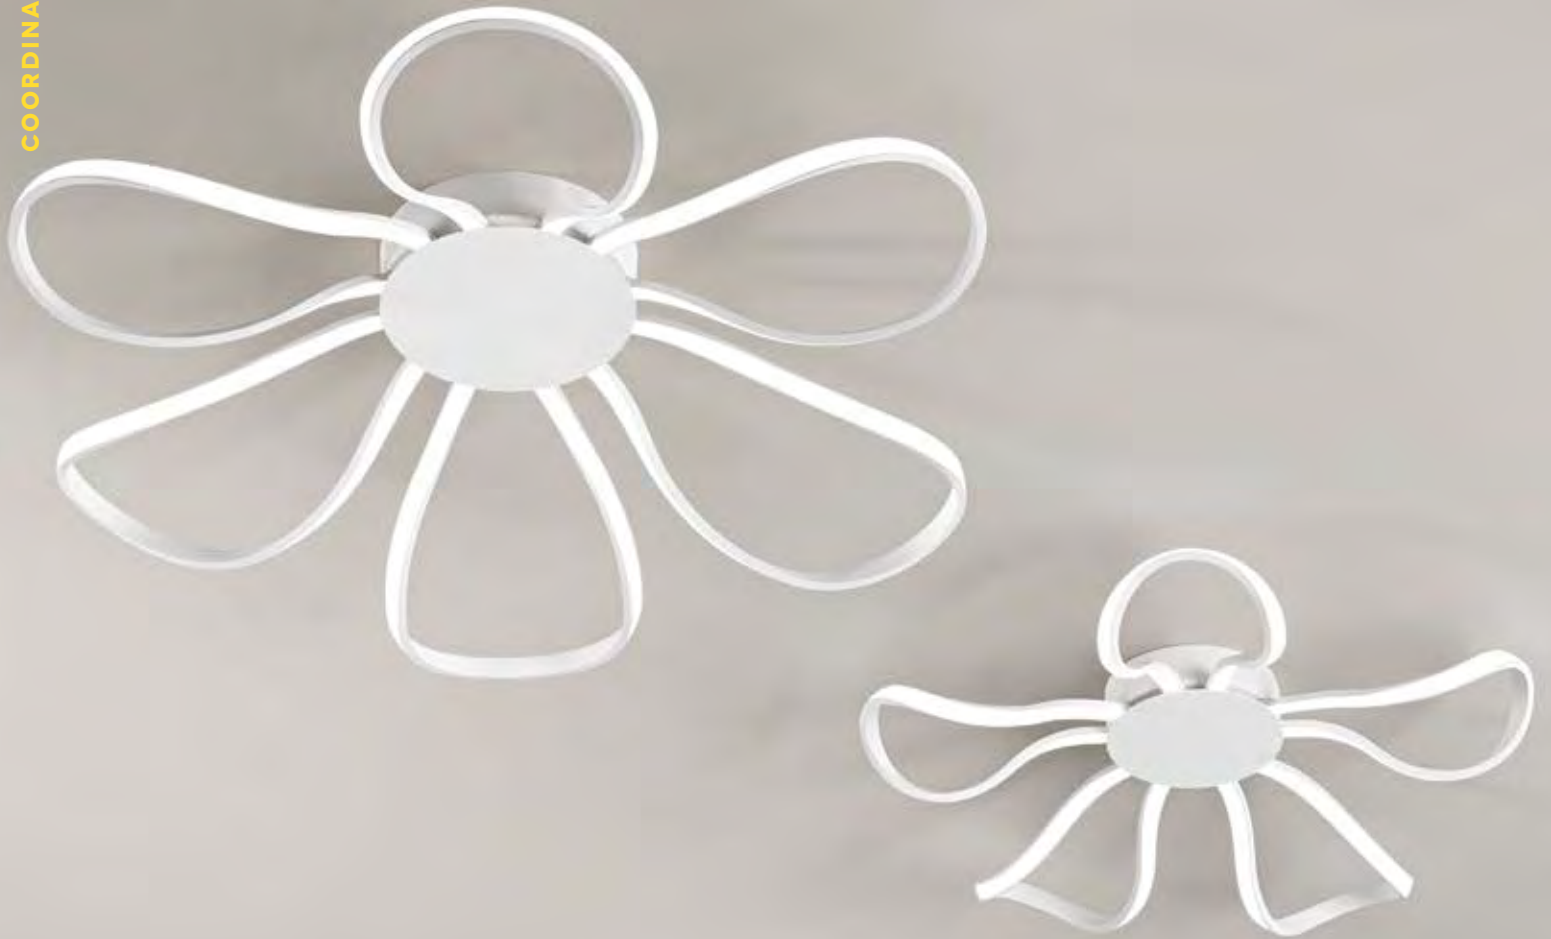

### 6608 B LC

Sospensione in metallo e alluminio verniciato a polvere colore bianco opaco con diffusore in silicone, cavi regolabili in lunghezza  
 Matt white powder-coated metal and aluminium hanging lamp with silicon diffuser, cables adjustable in length

LED  $\varphi$  110W 8800LM 3000K

H. REGOLABILE

Dimmerabile (con driver aggiuntivo pag.593)

Dimmable (with additional driver pag.593)

**WLED**

6610 B LC

Plafoniera in metallo e alluminio verniciato a polvere  
colore bianco opaco con diffusore in silicone  
Matt white powder-coated metal and aluminium  
ceiling lamp with silicon diffuser

LED  $\varnothing$  50W 4000LM 3000K

Dimmerabile (con driver aggiuntivo pag.593)  
Dimmable (with additional driver pag.593)

**6614 B LC**

Piantana in metallo e alluminio verniciato a polvere colore bianco opaco con diffusore in silicone  
Matt white powder-coated metal and aluminium floor lamp with silicon diffuser

LED ⚡ 32W 2560LM 3000K

Interruttore a pedale Foot switch

**6616 B LC**

Lampada da tavolo in metallo e alluminio verniciato a polvere colore bianco opaco con diffusore in silicone  
Matt white powder-coated metal and aluminium table lamp with silicon diffuser