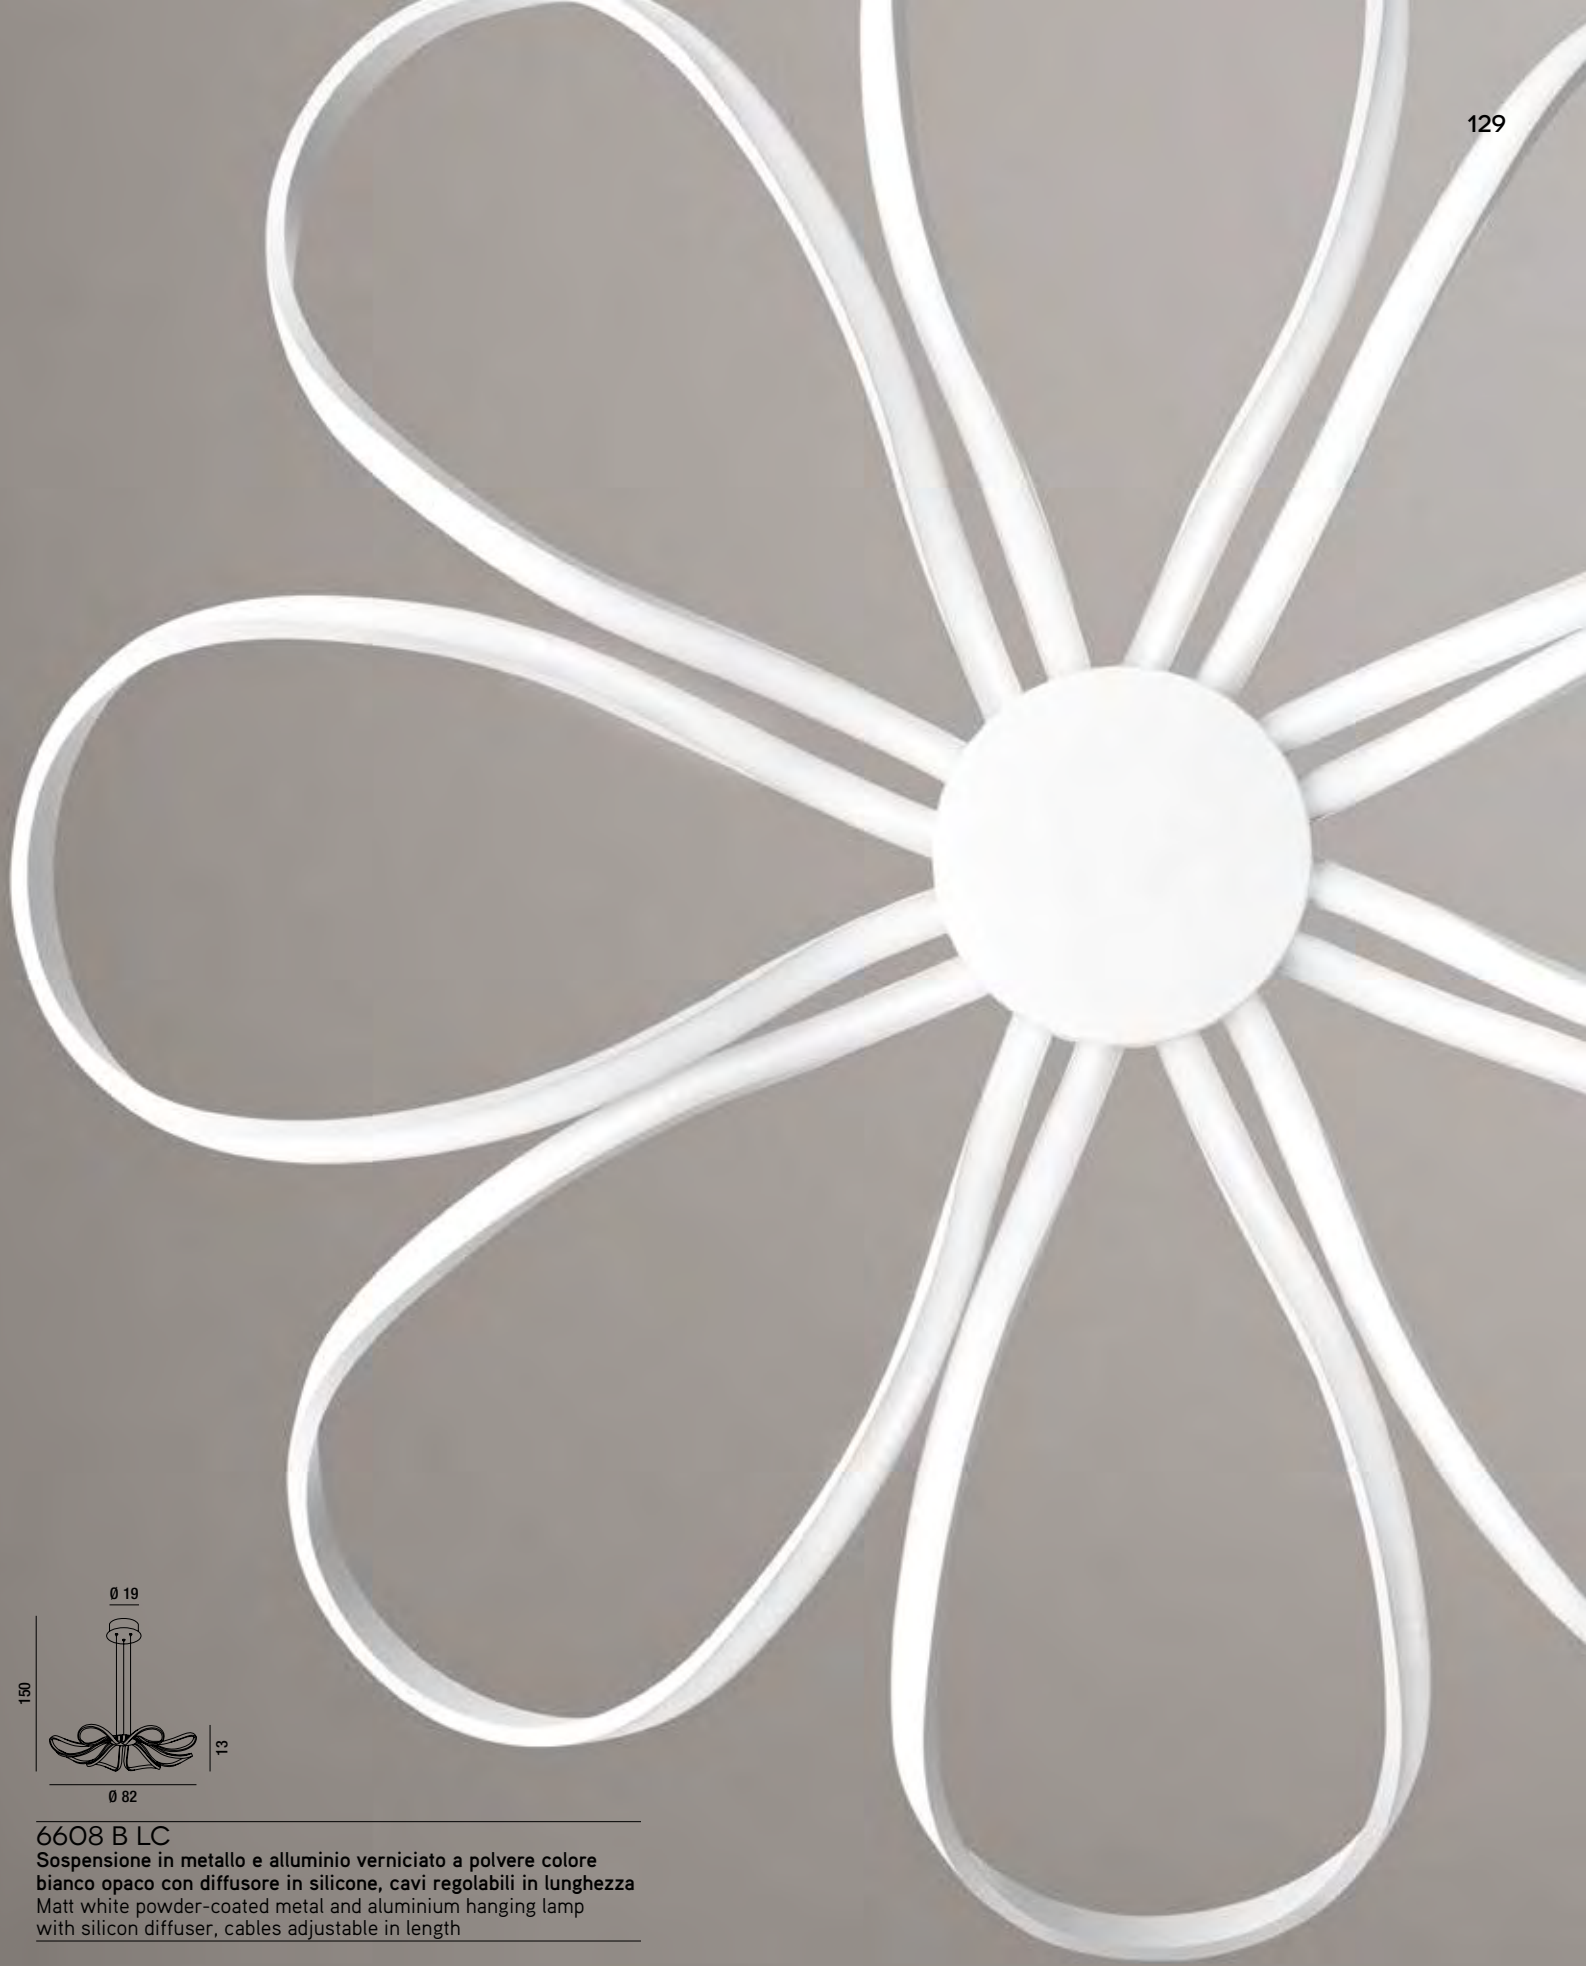

# BLOSSOM

COORDINATI COORDINATES

LIGHT BOOK

### 6608 B LC

Sospensione in metallo e alluminio verniciato a polvere colore bianco opaco con diffusore in silicone, cavi regolabili in lunghezza  
 Matt white powder-coated metal and aluminium hanging lamp with silicon diffuser, cables adjustable in length

LED  $\varphi$  110W 8800LM 3000K

H. REGOLABILE

Dimmerabile (con driver aggiuntivo pag.593)

Dimmable (with additional driver pag.593)

**WLED**

6610 B LC

Plafoniera in metallo e alluminio verniciato a polvere  
colore bianco opaco con diffusore in silicone  
Matt white powder-coated metal and aluminium  
ceiling lamp with silicon diffuser

LED ⚡ 32W 2560LM 3000K

Interruttore a pedale Foot switch

**6616 B LC**

Lampada da tavolo in metallo e alluminio verniciato a polvere colore bianco opaco con diffusore in silicone  
Matt white powder-coated metal and aluminium table lamp with silicon diffuser