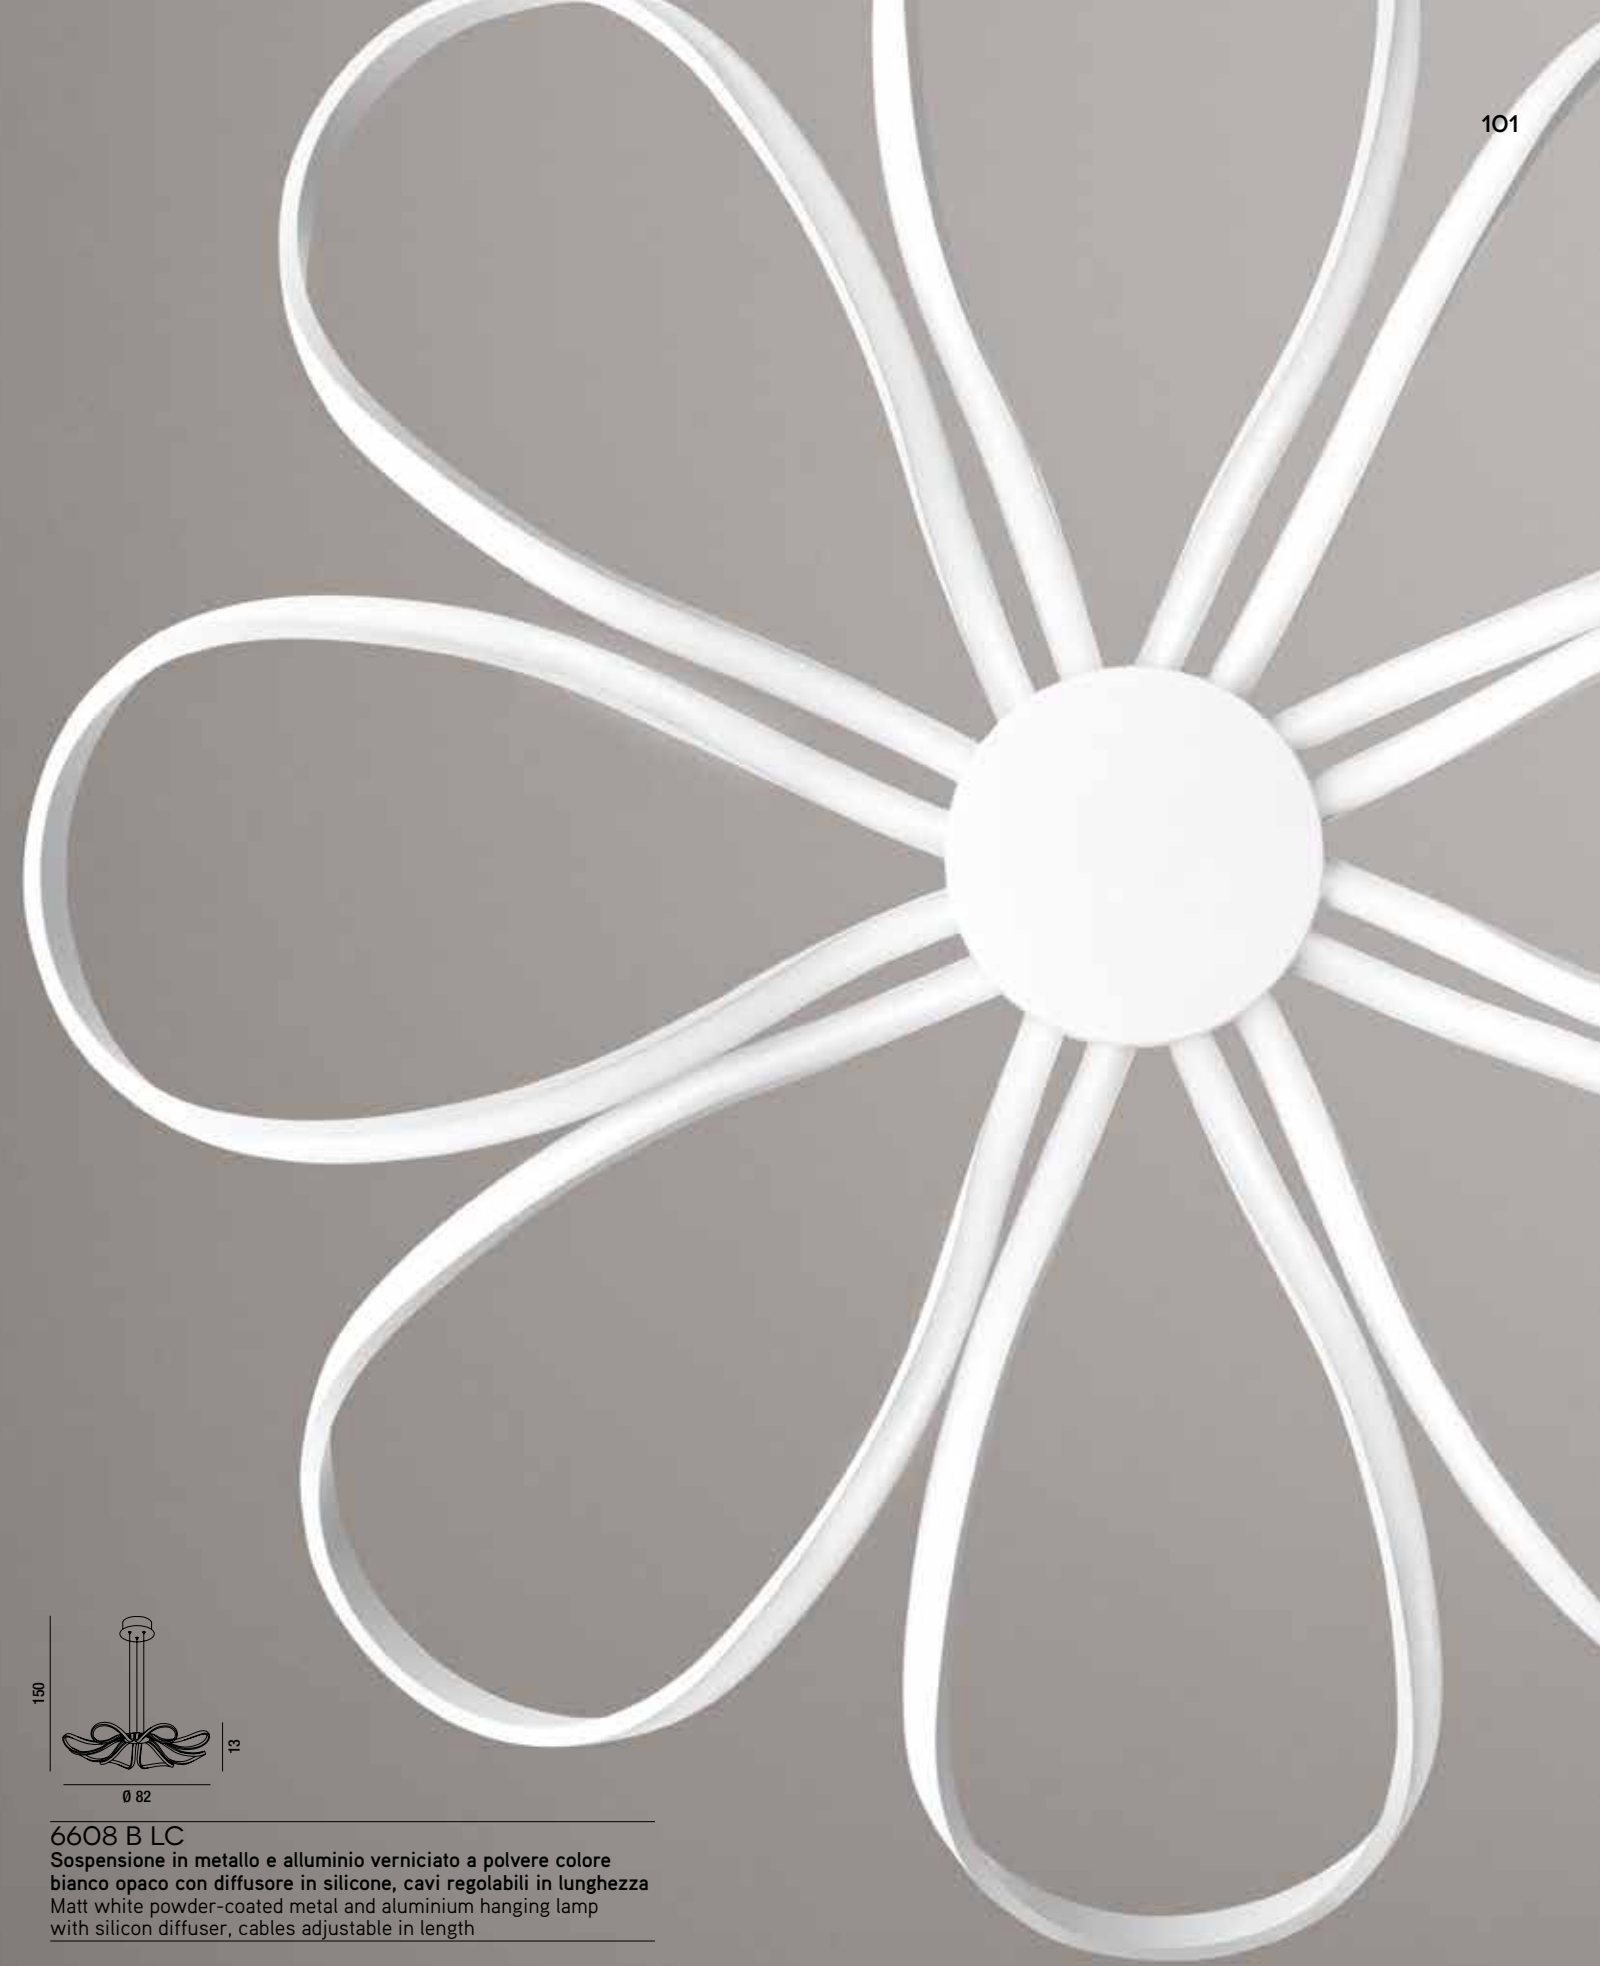

# BLOSSOM

## 6608 B LC

Sospensione in metallo e alluminio verniciato a polvere colore bianco opaco con diffusore in silicone, cavi regolabili in lunghezza  
 Matt white powder-coated metal and aluminium hanging lamp with silicon diffuser, cables adjustable in length

LED  $\varnothing$  110W 8800LM 3000K

H. REGOLABILE

Dimmerabile (con driver aggiuntivo pag.5)

Dimmable (with additional driver pag.5)

**WLED**

**6610 B LC**  
Plafoniera in metallo e alluminio verniciato a polvere  
colore bianco opaco con diffusore in silicone  
Matt white powder-coated metal and aluminium  
ceiling lamp with silicon diffuser

LED  $\varnothing$  32W 2560LM 3000K  
Interruttore a pedale Foot switch

**6616 B LC**  
Lampada da tavolo in metallo e alluminio  
verniciato a polvere colore bianco opaco  
con diffusore in silicone  
Matt white powder-coated  
metal and aluminium table lamp  
with silicon diffuser