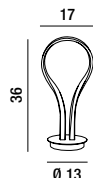

6616 B LC

Lampada da tavolo in metallo e alluminio verniciato a polvere colore bianco opaco con diffusore in silicone
Matt white powder-coated metal and aluminium table lamp with silicon diffuser

LED ⚡ 13W 1040LM 3000K

Interruttore sul cavo Switch on the cable