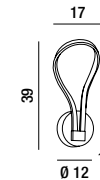

6615 B LC
Applique in metallo e alluminio
verniciato a polvere colore bianco opaco
con diffusore in silicone
Matt white powder-coated
metal and aluminium wall lamp
with silicon diffuser

LED $\varnothing$ 13W 1040LM 3000K