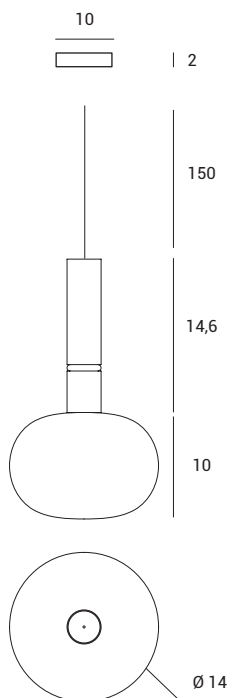

Lampada a sospensione in vetro soffiato bianco latte. Montatura in metallo verniciato nero soft-touch, con particolari in ottone spazzolato, rame spazzolato e bronzo spazzolato.

Pendant lamp in milk white blown glass. Black soft-touch painted metal frame, with details in brushed brass, brushed copper and brushed bronze.

Pendelleuchte aus geblasenem Glas in Milchweiß. Fassungsstruktur aus Metall lackiert mit schwarzem Soft-Touch-Lack, Details aus gebürstetem Messing, Kupfer und Bronze.

MOSE