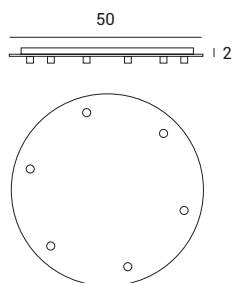

1744.M.185

Rosone per sospensioni a 6 luci
Canopie for pendant light with 6 light
Rosette für 6 Lampenpendel
diametro/diameter/Durchmesser
cm 50 altezza/height/Höhe cm 2.