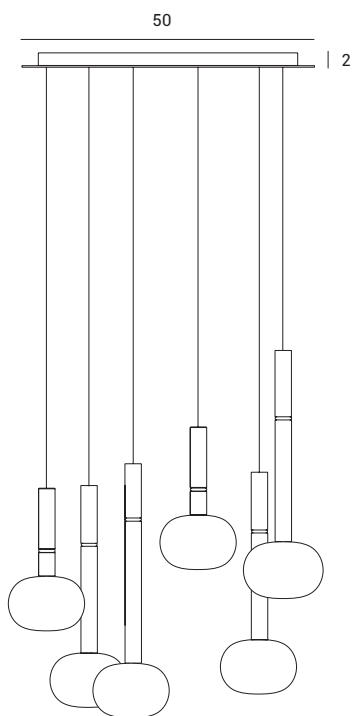

Lampada a sospensione in vetro soffiato bianco latte. Montatura in metallo verniciato nero soft-touch, con particolari in ottone spazzolato rame spazzolato e bronzo spazzolato.

Pendant lamp in milk white blown glass. Black soft-touch painted metal frame, with details in brushed brass, brushed copper and brushed bronze.

Pendelleuchte aus geblasenem Glas in Milchweiß. Fassungsstruktur aus Metall lackiert mit schwarzem Soft-Touch-Lack, Details aus gebürstetem Messing Kupfer und Bronze.

Source

G9

Power

6x max 40w

MOSE

per configurazione del sistema vedere pagina 75/ for system configuration view page 75/
Systemkonfiguration siehe Seite 75