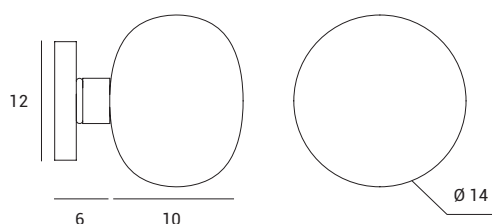

MOSE

Source

G9

Power

max 40w

1744.197