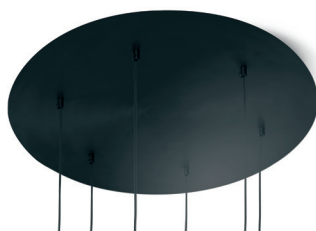

1744.M.185

Rosone per sospensioni a 6 luci
Canopie for pendant light with 6 light
Rosette für 6 Lampenpendel
diametro/diameter/Durchmesser
cm 50 altezza/height/Höhe cm 2.