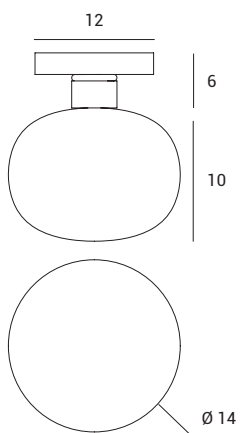

Source

G9

Power

max 40w

1744.197