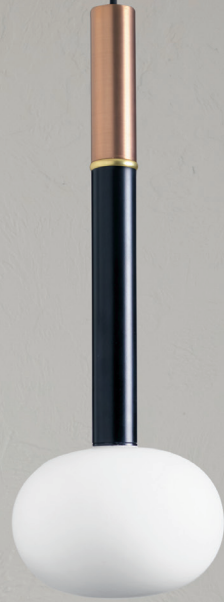

MOSE

Source

G9

Power

max 40w

1744.197

Lampada a sospensione in vetro soffiato bianco latte. Montatura in metallo verniciato nero soft-touch, con particolari in ottone spazzolato, rame spazzolato e bronzo spazzolato.

Pendant lamp in milk white blown glass. Black soft-touch painted metal frame, with details in brushed brass, brushed copper and brushed bronze.

Pendelleuchte aus geblasenem Glas in Milchweiß. Fassungsstruktur aus Metall lackiert mit schwarzem Soft-Touch-Lack, Details aus gebürstetem Messing, Kupfer und Bronze.

MOSE

Source

G9

Power

max 40w

Lampada a sospensione in vetro soffiato bianco latte. Montatura in metallo verniciato nero soft-touch, con particolari in ottone spazzolato, rame spazzolato e bronzo spazzolato.