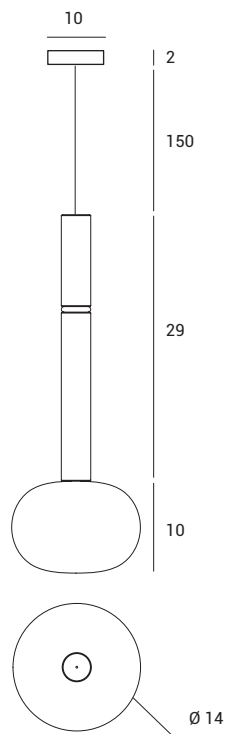

Lampada a sospensione in vetro soffiato bianco latte. Montatura in metallo verniciato nero soft-touch, con particolari in ottone spazzolato, rame spazzolato e bronzo spazzolato.

Pendant lamp in milk white blown glass. Black soft-touch painted metal frame, with details in brushed brass, brushed copper and brushed bronze.

Pendelleuchte aus geblasenem Glas in Milchweiß. Fassungsstruktur aus Metall lackiert mit schwarzem Soft-Touch-Lack, Details aus gebürstetem Messing, Kupfer und Bronze.

MOSE

Source

G9

Power

max 40w