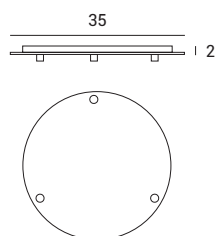

1744.191

1744.192

FORMA/SHAPE/BILDEN

1744.193

1744.194

1744.195

**1744.M.183**

Rosone per sospensioni a 1 luce
 Canopie for pendant light with 1 light
 Rosette für 1 Lampenpendel
 diametro/diameter/ Durchmesser cm 10
 altezza/height/ cm 2.

**1744.M.184**

Rosone per sospensioni a 3 luci
 Canopie for pendant light with 3 light
 Rosette für 3 Lampenpendel
 diametro/diameter/Durchmesser cm 35
 altezza/height/ Höhe cm 2.

**1744.M.185**

Rosone per sospensioni a 6 luci
 Canopie for pendant light with 6 light
 Rosette für 6 Lampenpendel
 diametro/diameter/Durchmesser
 cm 50 altezza/height/Höhe cm 2.