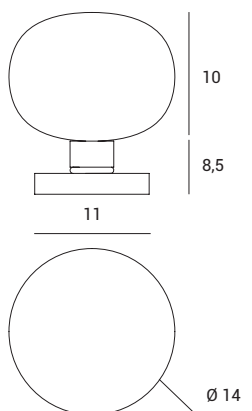

Source

G9

Dimmer

Power

max 40w

1744.196

Lampada da parete o soffitto in vetro soffiato bianco latte. Montatura in metallo verniciato nero soft-touch, con particolari in ottone spazzolato, rame spazzolato, bronzo spazzolato.