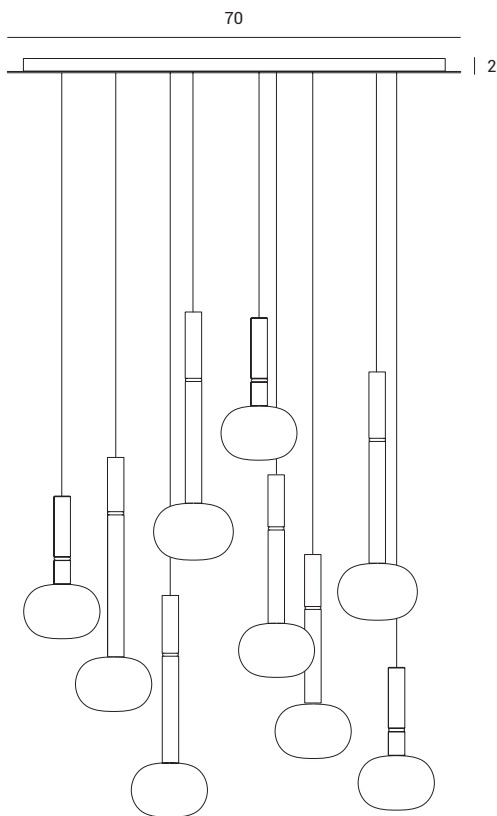

Lampada a sospensione in vetro soffiato bianco latte. Montatura in metallo verniciato nero soft-touch, con particolari in ottone spazzolato e bronzo spazzolato.

Pendant lamp in milk white blown glass. Black soft-touch painted metal frame, with details in brushed brass, brushed copper and brushed bronze.

Pendelleuchte aus geblasenem Glas in Milchweiß. Fassungsstruktur aus Metall lackiert mit schwarzem Soft-Touch-Lack, Details aus gebürstetem Messing Kupfer und Bronze.

MOSE

Source

G9

Power

9x max 40w

per configurazione del sistema vedere pagina 75/ for system configuration view page 75/
Systemkonfiguration siehe Seite 75