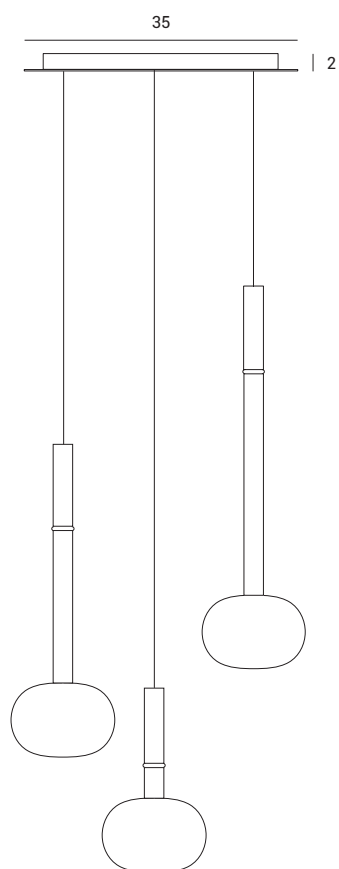

Lampada a sospensione in vetro soffiato bianco latte. Montatura in metallo verniciato nero soft-touch, con particolari in ottone spazzolato rame, spazzolato e bronzo spazzolato.

Pendant lamp in milk white blown glass. Black soft-touch painted metal frame, with details in brushed brass, copper brushed and brushed bronze.

Pendelleuchte aus geblasenem Glas in Milchweiß. Fassungsstruktur aus Metall lackiert mit schwarzem Soft-Touch-Lack, Details aus gebürstetem Messing, Kupfer und Bronze.

MOSE