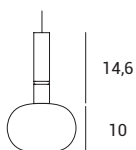

MOSE

KIT PER SOSPENSIONI
KIT FOR PENDANT LIGHT
PENDELLEUCHTEN-BAUSATZ

KIT per configurazione personalizzata
serie di lampade a sospensione Mose a 1, 3, 6 e 9 luci.
Possibilità di configurare la sospensione con lampade di diversi colori e altezze.

Kit for custom configuration
Series of Mose pendant lamps with 1, 3, 6 and 9 lights.
Possibility to configure the pendant with lamps of different colours and heights.

BAUSATZ für kundenspezifische Gestaltung.
Pendelleuchterserie Mose mit 1, 3, 6 und 9 Leuchten.
Möglichkeit, die Leuchten in verschiedenen Farben und Höhen zu kombinieren.

ORO SPAZZOLATO
BRUSHED GOLD
GEBÜRSTETES GOLD

BRONZO SPAZZOLATO
BRUSHED COPPER
GEBÜRSTETES BRONZE

RAME SPAZZOLATO
BRUSHED BRASS
GEBÜRSTETES KUPFER

FORMA/SHAPE/BILDEN