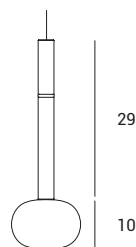

1744.187

1744.188

1744.189

FORMA/SHAPE/BILDEN