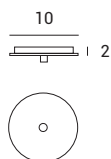

1744.191

1744.192

FORMA/SHAPE/BILDEN

1744.193

1744.194

1744.195

**1744.M.183**

Rosone per sospensioni a 1 luce
 Canopie for pendant light with 1 light
 Rosette für 1 Lampenpendel
 diametro/diameter/ Durchmesser cm 10
 altezza/height/ cm 2.