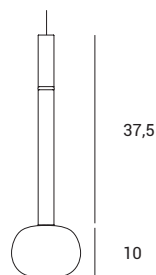

1744.191

1744.192

FORMA/SHAPE/BILDEN

1744.193

1744.194

1744.195

**1744.M.183**

Rosone per sospensioni a 1 luce
 Canopie for pendant light with 1 light
 Rosette für 1 Lampenpendel
 diametro/diameter/ Durchmesser cm 10
 altezza/height/ cm 2.