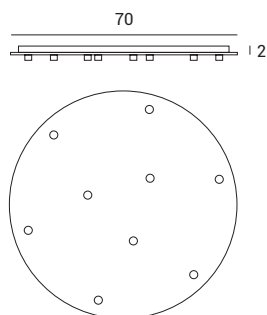

1744.M.186

Rosone per sospensioni a 9 luci
Canopie for pendant light with 9 light
Rosette für 9 Lampenpendel
diametro/diameter/Durchmesser cm 70
altezza/height/Höhe cm 2.