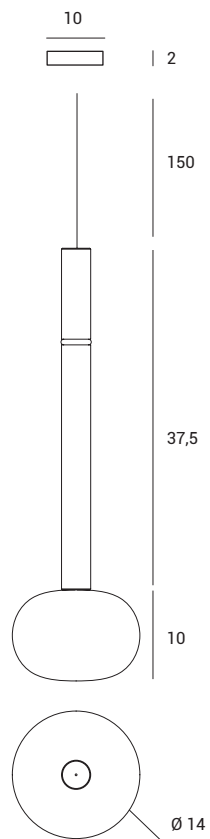

Lampada a sospensione in vetro soffiato bianco latte. Montatura in metallo verniciato nero soft-touch, con particolari in ottone spazzolato, rame spazzolato e bronzo spazzolato.

Pendant lamp in milk white blown glass. Black soft-touch painted metal frame, with details in brushed brass, brushed copper brushed bronze.

Pendelleuchte aus geblasenem Glas in Milchweiß. Fassungsstruktur aus Metall lackiert mit schwarzem Soft-Touch-Lack, Details aus gebürstetem Messing, Kupfer und Bronze.

MOSE

Source

G9

Power

max 40w