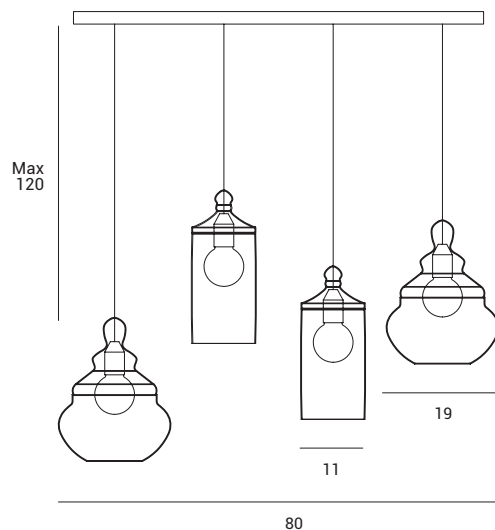

Lampada a sospensione
a 4 luci con diffusori in
vetro fumé, miele e tra-
sparente. Cavo elettrico
rivestito con guaina in
tessuto nero di cm 120.

Four lights pendant with
glass diffusers in smoke
grey, honey and clear
finish. Fabric cables in
black finish cm 120.

Pendelleuchte mit 4
Leuchtschirmen aus
rauchfarbenem,
honigfarbenem und
transparentem Glas.
Stromkabel ummantelt
mit schwarzem Textil,
120 cm.

1744.M.40

1744.15

1744.12

1744.13

1744.14

70

Max
120