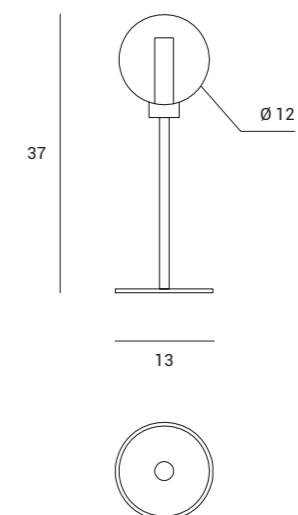

Lampada da tavolo a 1 luce  
in vetro borosilicato trasparente  
e cilindro satinato.  
Montatura in ottone spazzolato  
Cavo di alimentazione dotato di dimmer.

1-light table lamp made of  
transparent borosilicate glass  
and satin-finish cylinder.  
Brushed brass support  
Power supply cord with dimmer.

Tischleuchte mit 1 Licht  
aus transparentem Borosilikatglas  
und satiniertem Zylinder.  
Gestell aus gebürstetem Messing  
Stromkabel mit Dimmer.

# DOM

1744.291

Source

G9

Power

1 x max 28w

Lampada da tavolo a 3 luci  
in vetro borosilicato trasparente  
e cilindro satinato.  
Montatura in ottone spazzolato  
Cavo di alimentazione dotato di dimmer.

3-light table lamp made of  
transparent borosilicate glass  
and satin-finish cylinder.  
Brushed brass support  
Power supply cord with dimmer.

# DOM

1744.292

Source

G9

Power

3 x max 28w

Lampada da parete a 1 luce  
in vetro borosilicato trasparente  
e cilindro satinato.  
Montatura in ottone spazzolato.

1-light wall lamp made of  
transparent borosilicate glass  
and satin-finish cylinder.  
Brushed brass support.