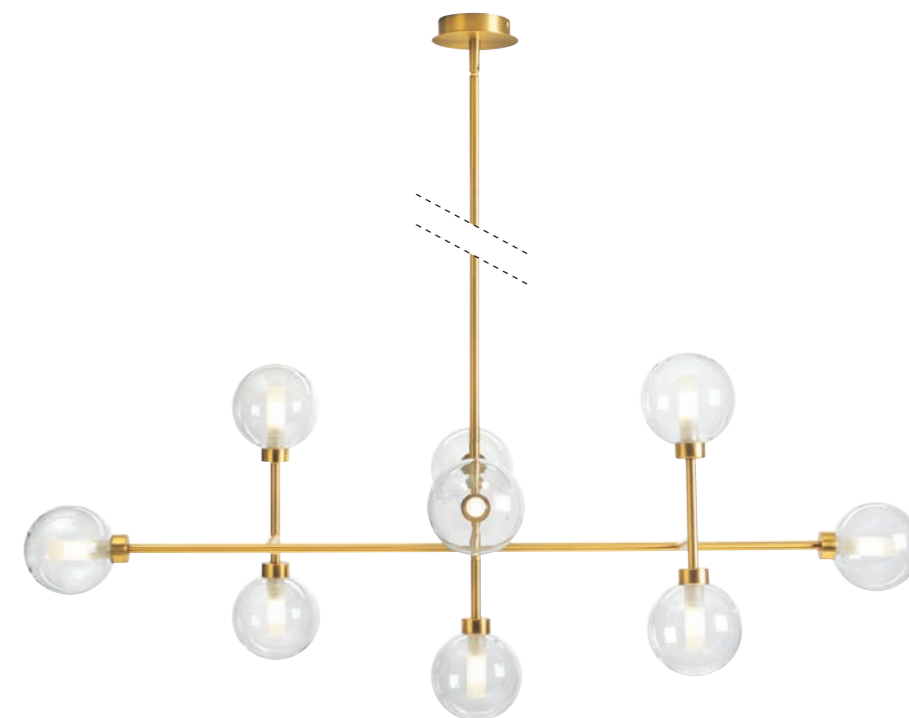

Lampada a sospensione a 9 luci
in vetro borosilicato trasparente
e cilindro satinato.
Montatura in ottone spazzolato.
Possibilità di utilizzare i tubi di
cm 40 e cm 50.

9-light suspension lamp made of
transparent borosilicate glass
and satin-finish cylinder.
Brushed brass support.
Option to use
40 or 50 cm pipes.

Hängeleuchte mit 9 Lichtern
aus transparentem Borosilikatglas
und satiniertem Zylinder.
Gestell aus gebürstetem Messing.
Möglichkeit der Verwendung von
40 cm und 50 cm langen Rohren.

Source

G9

Power

9 x max 28w

DOM

1744.284