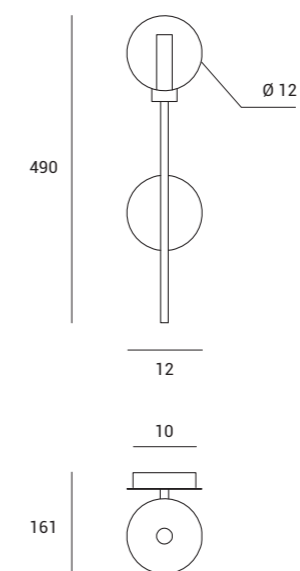

# DOM

1744.291

Source

G9

Power

1 x max 28w

Lampada da tavolo a 3 luci  
in vetro borosilicato trasparente  
e cilindro satinato.  
Montatura in ottone spazzolato  
Cavo di alimentazione dotato di dimmer.

3-light table lamp made of  
transparent borosilicate glass  
and satin-finish cylinder.  
Brushed brass support  
Power supply cord with dimmer.

# DOM

1744.292

Source

G9

Power

3 x max 28w

Lampada da parete a 1 luce  
in vetro borosilicato trasparente  
e cilindro satinato.  
Montatura in ottone spazzolato.

1-light wall lamp made of  
transparent borosilicate glass  
and satin-finish cylinder.  
Brushed brass support.

Wandleuchte mit 1 Licht  
aus transparentem Borosilikatglas  
und satiniertem Zylinder.  
Gestell aus gebürstetem Messing.

# DOM

1744.289

Source

G9

Power

1 x max 28w

Lampada da parete a 3 luci  
in vetro borosilicato trasparente  
e cilindro satinato.  
Montatura in ottone spazzolato.

3-light wall lamp made of  
transparent borosilicate glass  
and satin-finish cylinder.  
Brushed brass support.