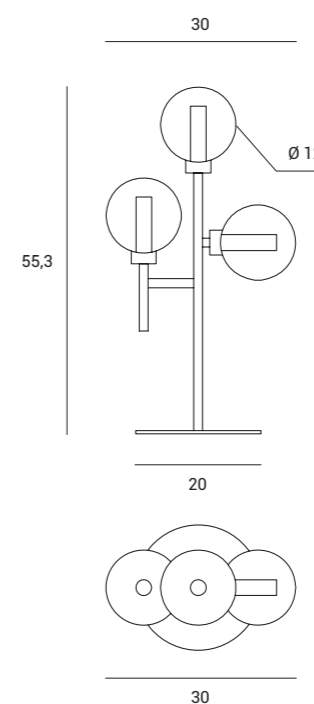

# DOM

1744.291

Source

G9

Power

1 x max 28w

Lampada da tavolo a 3 luci  
in vetro borosilicato trasparente  
e cilindro satinato.  
Montatura in ottone spazzolato  
Cavo di alimentazione dotato di dimmer.

3-light table lamp made of  
transparent borosilicate glass  
and satin-finish cylinder.  
Brushed brass support  
Power supply cord with dimmer.

# DOM

1744.292

Source

G9

Power

3 x max 28w

Lampada da parete a 1 luce  
in vetro borosilicato trasparente  
e cilindro satinato.  
Montatura in ottone spazzolato.

1-light wall lamp made of  
transparent borosilicate glass  
and satin-finish cylinder.  
Brushed brass support.

# DOM

1744.289

Source

G9

Power

1 x max 28w

Lampada da parete a 3 luci  
in vetro borosilicato trasparente  
e cilindro satinato.  
Montatura in ottone spazzolato.

3-light wall lamp made of  
transparent borosilicate glass  
and satin-finish cylinder.  
Brushed brass support.

# DOM

1744.286

Source

G9

Power

6 x max 28w

Lampada a sospensione a 7 luci  
in vetro borosilicato trasparente  
e cilindro satinato.  
Montatura in ottone spazzolato.  
Possibilità di utilizzare i tubi di  
cm 40 e cm 50.