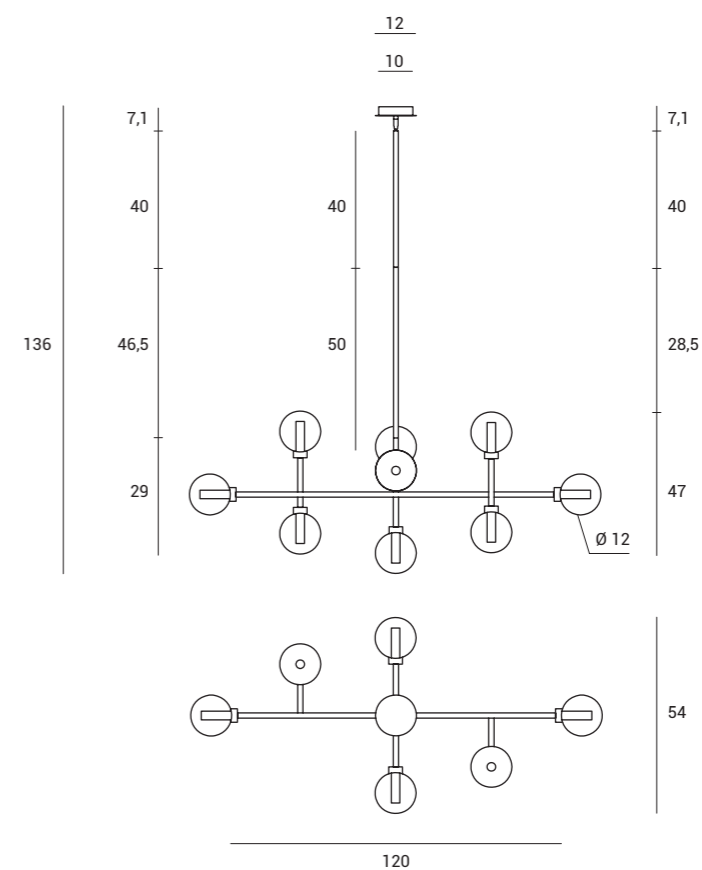

# DOM

1744.292

Source

G9

Power

3 x max 28w

Lampada da parete a 1 luce  
in vetro borosilicato trasparente  
e cilindro satinato.  
Montatura in ottone spazzolato.

1-light wall lamp made of  
transparent borosilicate glass  
and satin-finish cylinder.  
Brushed brass support.

7-light suspension lamp made of  
transparent borosilicate glass  
and satin-finish cylinder.  
Brushed brass support.  
Option to use  
40 or 50 cm pipes.

Hängeleuchte mit 7 Lichtern  
aus transparentem Borosilikatglas  
und satiniertem Zylinder.  
Gestell aus gebürstetem Messing.  
Möglichkeit der Verwendung von  
40 cm und 50 cm langen Rohren.

# DOM

1744.285

Source

G9

Power

7 x max 28w

Lampada a sospensione a 9 luci  
in vetro borosilicato trasparente  
e cilindro satinato.  
Montatura in ottone spazzolato.  
Possibilità di utilizzare i tubi di  
cm 40 e cm 50.

9-light suspension lamp made of  
transparent borosilicate glass  
and satin-finish cylinder.  
Brushed brass support.  
Option to use  
40 or 50 cm pipes.

Hängeleuchte mit 9 Lichtern  
aus transparentem Borosilikatglas  
und satiniertem Zylinder.  
Gestell aus gebürstetem Messing.  
Möglichkeit der Verwendung von  
40 cm und 50 cm langen Rohren.