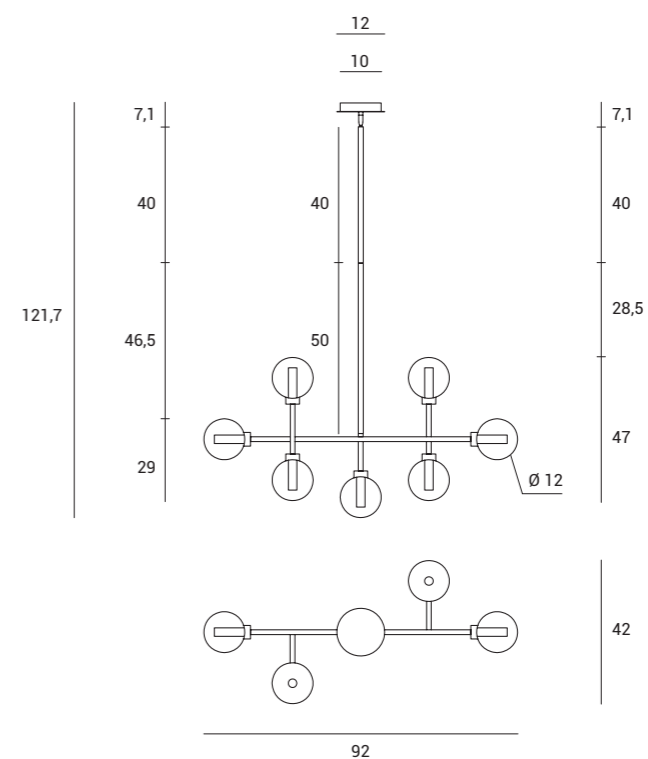

# DOM

1744.292

Source

G9

Power

3 x max 28w

Lampada da parete a 1 luce  
in vetro borosilicato trasparente  
e cilindro satinato.  
Montatura in ottone spazzolato.

1-light wall lamp made of  
transparent borosilicate glass  
and satin-finish cylinder.  
Brushed brass support.

# DOM

1744.287

Source  
G9  
Power  
5 x max 28w

Lampada da parete/soffitto a 6 luci  
in vetro borosilicato trasparente  
e cilindro satinato.  
Montatura in ottone spazzolato.

6-light wall/ceiling lamp made of  
transparent borosilicate glass  
and satin-finish cylinder.  
Brushed brass support.

# DOM

1744.286

Source

G9

Power

6 x max 28w

Lampada a sospensione a 7 luci  
in vetro borosilicato trasparente  
e cilindro satinato.  
Montatura in ottone spazzolato.  
Possibilità di utilizzare i tubi di  
cm 40 e cm 50.

7-light suspension lamp made of  
transparent borosilicate glass  
and satin-finish cylinder.  
Brushed brass support.  
Option to use  
40 or 50 cm pipes.

Hängeleuchte mit 7 Lichtern  
aus transparentem Borosilikatglas  
und satiniertem Zylinder.  
Gestell aus gebürstetem Messing.  
Möglichkeit der Verwendung von  
40 cm und 50 cm langen Rohren.