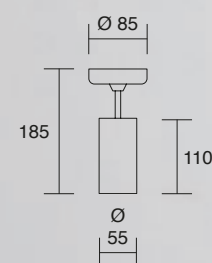

_Lampada orientabile da soffitto parete in alluminio e metallo verniciato, montaggio in aderenza con staffetta in metallo.

_Adjustable ceiling/wall lamp in varnished aluminum and metal, surface mount with metal bracket.

finitura finish	vernice epossidica epoxy varnish

lampada lamp	GU10 max 28W

il dispositivo è privo di lampadina
light bulb not included

756 bianco satinato
satin white

756N nero satinato
satin black

finitura finish	vernice epossidica epoxy varnish

lampada lamp	2 x GU10 max 28W

il dispositivo è privo di lampadina
light bulb not included

757 bianco satinato
satin white

757N nero satinato
satin black