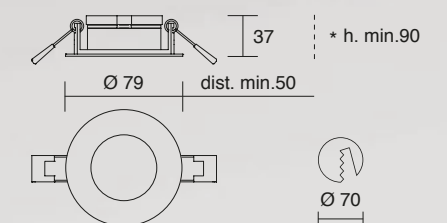

finitura finish	vernice epossidica epoxy varnish
lampada lamp	GU10 max 35W
Intercapedine minima cartongesso/soffitto Min. clearance plasterboard/ceiling	90 mm
il dispositivo è privo di lampadina light bulb not included