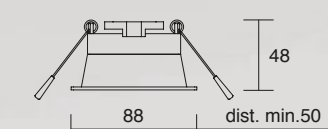

708 bianco satinato
satin white

708N nero satinato
satin black

711 bianco satinato
satin white

711N nero satinato
satin black

_Faretto da incasso in metallo verniciato con molle in metallo adatte a cartongesso da 9 a 25 mm.