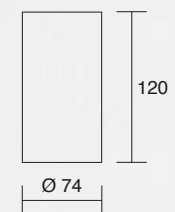

SIMPLIE PLAFONI ED APPLIQUE CEILING/WALL LAMPS

_Plafone in alluminio, montaggio in aderenza con staffetta in metallo per cartongesso o laterizio. Riflettore cromato.

_Ceiling lamp in varnished aluminum, surface mount by metal bracket suitable for plasterboard or concrete, with chromeplated reflector.

752 bianco satinato
satin white

753 nero satinato
satin black

finitura
finish vernice epossidica
epoxy varnish

lampada
lamp GU10
max 28W

il dispositivo è privo di lampadina
light bulb not included