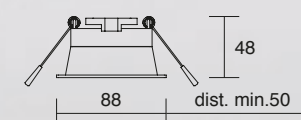

_Faretto da incasso in alluminio pressofuso con molle in metallo adatte a cartongesso da 9 a 25 mm.

_Die-casted aluminum recess spotlight with metal springs suitable for plasterboard thickness from 9 to 25 mm.

finitura finish	vernice epossidica epoxy varnish

lampada lamp	GU10 max 35W

Intercapedine minima cartongesso/soffitto Min. clearance plasterboard/ceiling	110 mm

il dispositivo è privo di lampadina
light bulb not included

716 bianco satinato
satin white

716N nero satinato
satin black