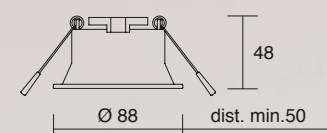

finitura finish	vernice epossidica epoxy varnish
lampada lamp	GU10 max 35W
Intercapedine minima cartongesso/soffitto Min. clearance plasterboard/ceiling	110 mm
il dispositivo è privo di lampadina light bulb not included	

finitura finish	vernice epossidica epoxy varnish
lampada lamp	GU10 max 35W
Intercapedine minima cartongesso/soffitto Min. clearance plasterboard/ceiling	110 mm
il dispositivo è privo di lampadina light bulb not included	

708 bianco satinato
satin white

708N nero satinato
satin black