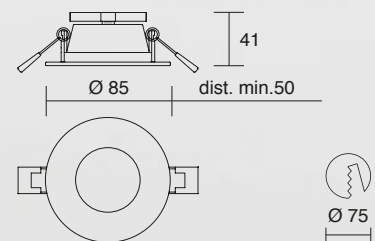

| 707

finitura finish	vernice epossidica bianco satinato epoxy varnish satin white
lampada lamp	GU10 max 35W
Intercapedine minima cartongesso/soffitto Min. clearance plasterboard/ceiling	100 mm
il dispositivo è privo di lampadina light bulb not included