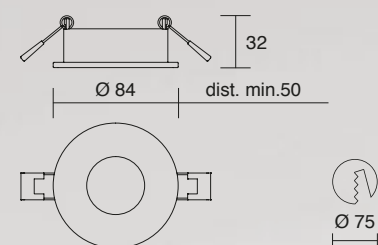

finitura finish	vernice epossidica epoxy varnish
lampada lamp	GU10 max 35W
Intercapedine minima cartongesso/soffitto Min. clearance plasterboard/ceiling	100 mm
il dispositivo è privo di lampadina light bulb not included