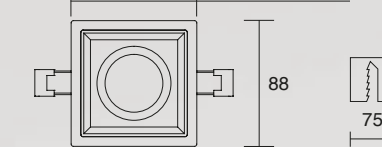

708 bianco satinato
satin white

708N nero satinato
satin black

711 bianco satinato
satin white

711N nero satinato
satin black

_Faretto da incasso in metallo verniciato con molle in metallo adatte a cartongesso da 9 a 25 mm.