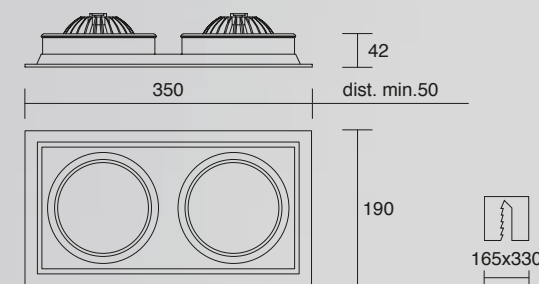

| 703

finitura finish	vernice epossidica bianco satinato epoxy varnish satin white

lampada lamp	2 x GU53 max 50W

Intercapedine minima cartongesso/soffitto Min. clearance plasterboard/ceiling	150 mm

il dispositivo è privo di lampadina
light bulb not included