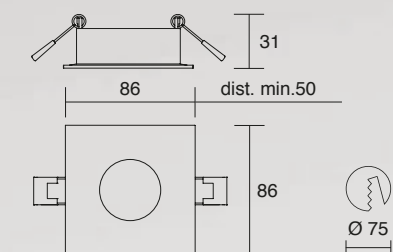

finitura finish	vernice epossidica epoxy varnish
lampada lamp	GU10 max 35W
Intercapedine minima cartongesso/soffitto Min. clearance plasterboard/ceiling	100 mm
il dispositivo è privo di lampadina light bulb not included