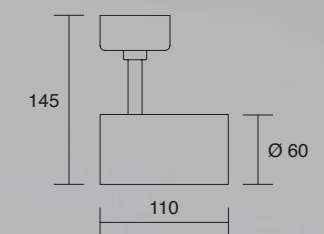

lampada
lamp GU10
max 28W

il dispositivo è privo di lampadina
light bulb not included

74

140

74

SIMPLIE LAMPADIE ORIENTABILI ADJUSTABLE LAMPS

._Lampada orientabile da soffitto parete in alluminio verniciato, montaggio in aderenza con staffetta in metallo.

._Adjustable ceiling/wall lamp in varnished aluminum, surface mount with metal bracket.

754 bianco satinato
satin white

755 nero satinato
satin black

finitura
finish vernice epossidica
epoxy varnish

lampada
lamp GU10
max 28W

il dispositivo è privo di lampadina
light bulb not included

_Lampada orientabile da soffitto parete in alluminio e metallo verniciato, montaggio in aderenza con staffetta in metallo.

_Adjustable ceiling/wall lamp in varnished aluminum and metal, surface mount with metal bracket.