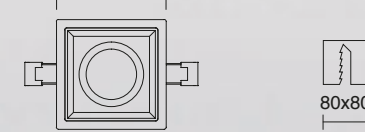

finitura finish	vernice epossidica epoxy varnish

lampada lamp	GU10 max 35W

Intercapedine minima cartongesso/soffitto Min. clearance plasterboard/ceiling	110 mm

il dispositivo è privo di lampadina
light bulb not included

716 bianco satinato
satin white

716N nero satinato
satin black