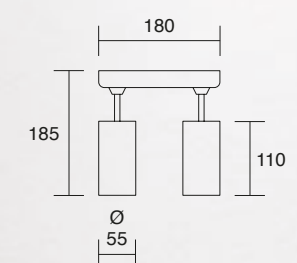

757N nero satinato
satin black