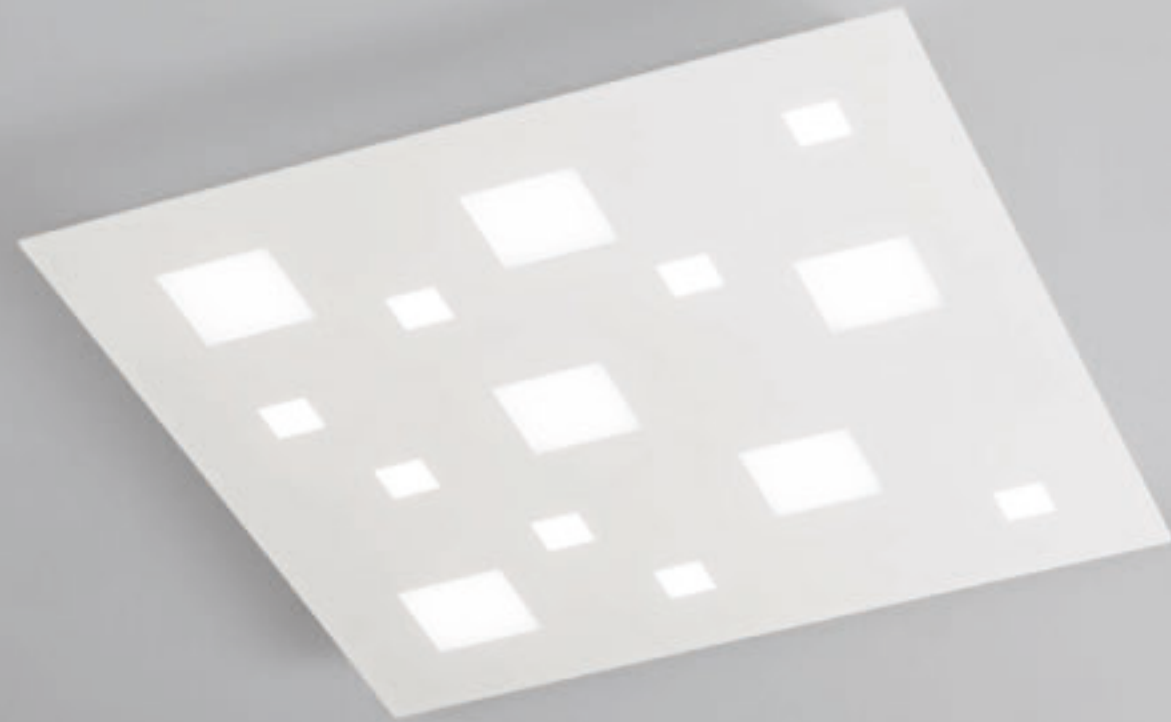

CHECKERBOARD

_Lampada da soffitto/parete, montaggio in aderenza tramite alloggiamento in metallo.

_Ceiling/wall lamp, surface mount by metal housing.

400 bianco satinato
satin white

401 sabbia opaco sabbiato
opaque sanded sand

_Lampada da soffitto/parete, montaggio
in aderenza tramite alloggiamento in metallo.

_Ceiling/wall lamp, surface mount by
metal housing.

finitura finish	vernice epossidica epoxy varnish
sorgente luminosa light source	LED SMD - MLS 3000K 2484lm* CRI 80 ra
potenza nominale reference power	luce diretta direct lighting 60W
LED e driver integrati - diffusori in PMMA integrated LED and driver - PMMA light diffuser	

* valore riferito alla sorgente luminosa
value relevant to the light source

404 bianco satinato
satin white

405 sabbia opaco sabbato
opaque sanded sand

_Lampada da soffitto/parete, montaggio
in aderenza tramite alloggiamento in metallo.