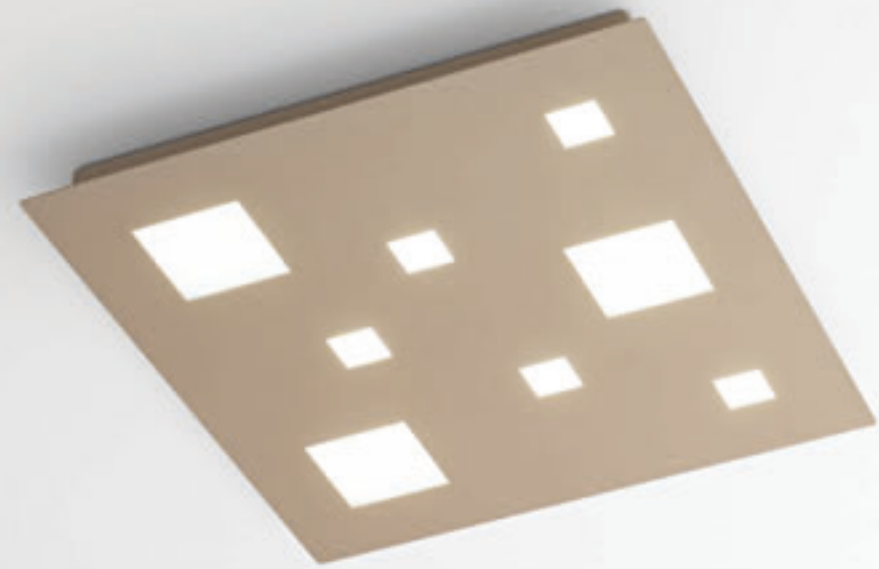

CHECKERBOARD

_Lampada da soffitto/parete, montaggio in aderenza tramite alloggiamento in metallo.

_Ceiling/wall lamp, surface mount by metal housing.

400 bianco satinato
satin white

401 sabbia opaco sabbiato
opaque sanded sand

* valore riferito alla sorgente luminosa
value relevant to the light source

_Lampada da soffitto/parete, montaggio
in aderenza tramite alloggiamento in metallo.

_Ceiling/wall lamp, surface mount by
metal housing.

* valore riferito alla sorgente luminosa
value relevant to the light source

402 bianco satinato
satin white

403 sabbia opaco sabbaiato
opaque sanded sand

finitura finish	vernice epossidica epoxy varnish
sorgente luminosa light source	LED SMD - MLS 3000K 1490lm* CRI 80 ra
potenza nominale reference power	luce diretta direct lighting 36W

* valore riferito alla sorgente luminosa
value relevant to the light source

404 bianco satinato
satin white

405 sabbia opaco sabbato
opaque sanded sand

_Lampada da soffitto/parete, montaggio
in aderenza tramite alloggiamento in metallo.