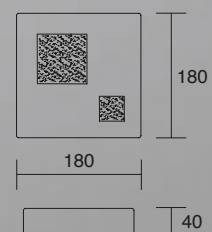

CHECKERBOARD

_Lampada da soffitto/parete, montaggio in aderenza tramite alloggiamento in metallo.

_Ceiling/wall lamp, surface mount by metal housing.

400 bianco satinato
satin white

401 sabbia opaco sabbiato
opaque sanded sand

finitura finish	vernice epossidica epoxy varnish
sorgente luminosa light source	LED SMD - MLS 3000K 570lm* CRI 80 ra
potenza nominale reference power	luce diretta direct lighting 12W
LED e driver integrati - diffusori in PMMA integrated LED and driver - PMMA light diffuser	
  	

* valore riferito alla sorgente luminosa
value relevant to the light source

_Lampada da soffitto/parete, montaggio
in aderenza tramite alloggiamento in metallo.

_Ceiling/wall lamp, surface mount by
metal housing.