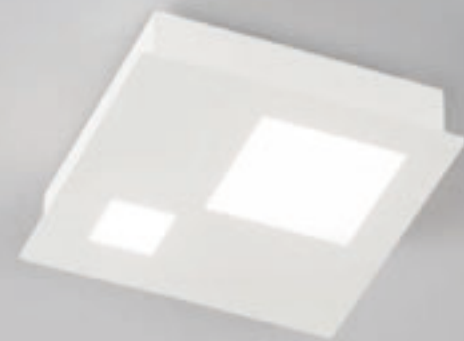

CHECKERBOARD

_Lampada da soffitto/parete, montaggio in aderenza tramite alloggiamento in metallo.

_Ceiling/wall lamp, surface mount by metal housing.

400 bianco satinato
satin white

401 sabbia opaco sabbiato
opaque sanded sand

* valore riferito alla sorgente luminosa
value relevant to the light source

_Lampada da soffitto/parete, montaggio
in aderenza tramite alloggiamento in metallo.

_Ceiling/wall lamp, surface mount by
metal housing.

* valore riferito alla sorgente luminosa
value relevant to the light source

404 bianco satinato
satin white

405 sabbia opaco sabbato
opaque sanded sand

_Lampada da soffitto/parete, montaggio
in aderenza tramite alloggiamento in metallo.