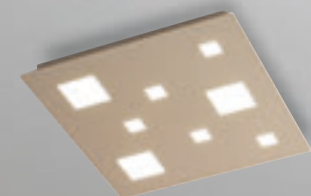

CHECKERBOARD

_Lampada da soffitto/parete, montaggio in aderenza tramite alloggiamento in metallo.

_Ceiling/wall lamp, surface mount by metal housing.

400 bianco satinato
satin white

401 sabbia opaco sabbiato
opaque sanded sand

* valore riferito alla sorgente luminosa
value relevant to the light source

402 bianco satinato
satin white

403 sabbia opaco sabbaiato
opaque sanded sand

finitura finish	vernice epossidica epoxy varnish
sorgente luminosa light source	LED SMD - MLS 3000K 1490lm* CRI 80 ra
potenza nominale reference power	luce diretta direct lighting 36W

LED e driver integrati - diffusori in PMMA
integrated LED and driver - PMMA light diffuser

* valore riferito alla sorgente luminosa
value relevant to the light source

406 bianco satinato
satin white

407 sabbia opaco sabbato
opaque sanded sand

* valore riferito alla sorgente luminosa
value relevant to the light source

404 bianco satinato
satin white

405 sabbia opaco sabbato
opaque sanded sand

_Lampada da soffitto/parete, montaggio
in aderenza tramite alloggiamento in metallo.