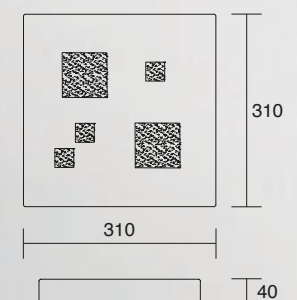

403 sabbia opaco sabbaiato
opaque sanded sand