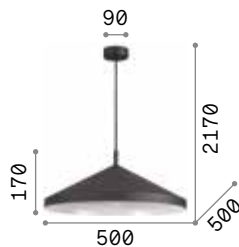

Yurta

Rosone e paralume in metallo verniciato a polveri. Cavi rivestiti in tessuto. Colori: tutto bianco o nero con interno bianco.

285146

281568

IP20

1,760 Kg / 0,0687 m³
E27 max 1x60W

€ 110

285160 ■ Bianco
281582 ■ Nero

3000 K
900 lm

123899 € 6,00

IP20

1,000 Kg / 0,0277 m³
E27 max 1x60W

€ 80

285153 ■ Bianco
285139 ■ Nero

3000 K
340 lm

101286 € 2,60

IP20

0,740 Kg / 0,0138 m³
E27 max 1x60W

€ 70

285146 ■ Bianco
281568 ■ Nero

3000 K
340 lm

101286 € 2,60