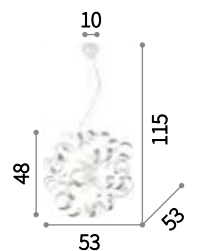

101613

Vortex

Montatura in metallo verniciato bianco opaco. Elementi decorativi in metallo modellato artigianalmente e dipinti a mano con oro o argento.

101606

IP20

2,500 Kg / 0,2344 m³
E14 max 6 x 40W

101613 € 188
101606 € 188