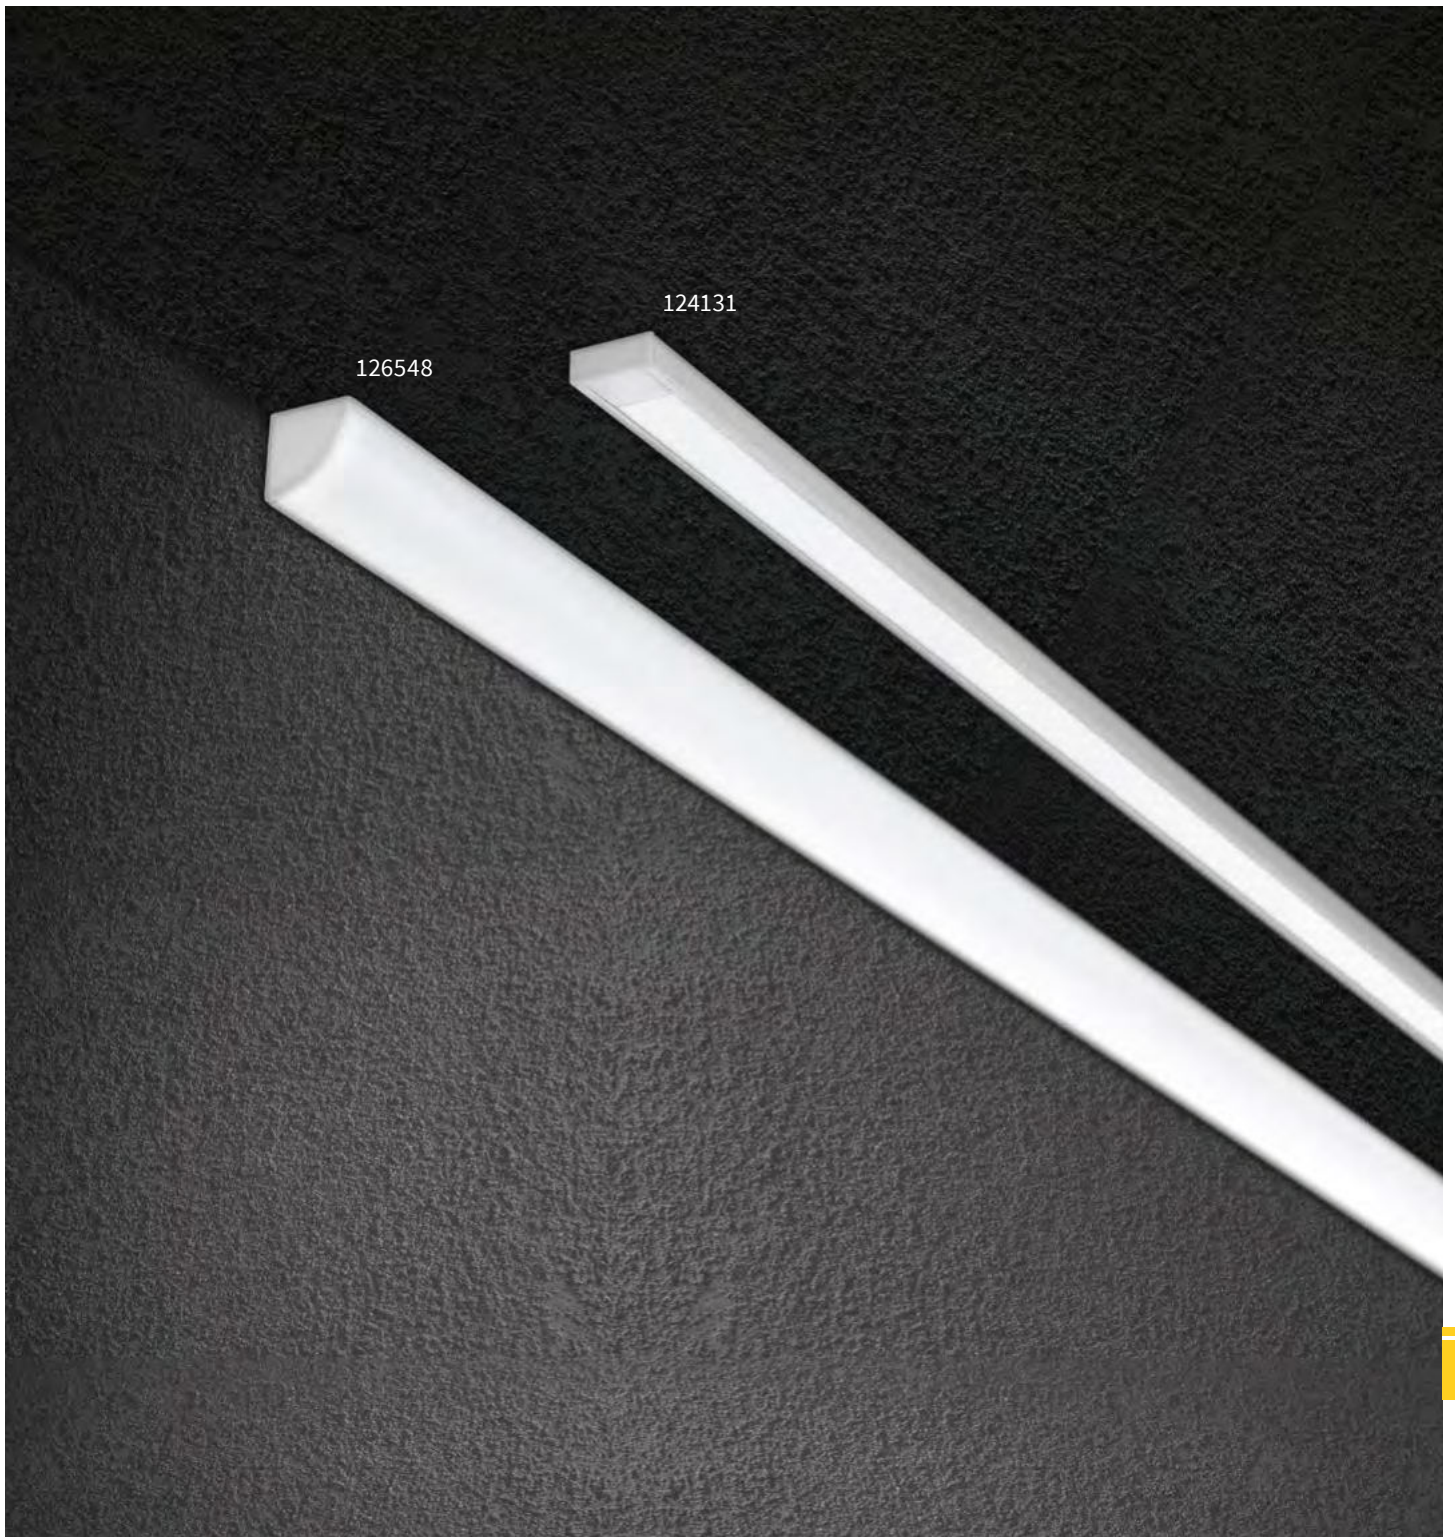

# Slot Surface

## FLAT PROFILE Kit per montaggio incluso

Lunghezza	Peso	Volume	Finitura	Codice	€
1000 mm	0,15 Kg	0,0010 m <sup>3</sup>	Bianco	124131	9
	0,15 Kg	0,0010 m <sup>3</sup>	Alluminio	124124	8
2000 mm	0,20 Kg	0,0020 m <sup>3</sup>	Bianco	203089	16
	0,20 Kg	0,0020 m <sup>3</sup>	Alluminio	203072	15
3000 mm	0,34 Kg	0,0030 m <sup>3</sup>	Bianco	204598	23
	0,34 Kg	0,0030 m <sup>3</sup>	Alluminio	204581	21

## ANGULAR PROFILE Kit per montaggio incluso

Lunghezza	Peso	Volume	Finitura	Codice	€
1000 mm	0,15 Kg	0,0010 m <sup>3</sup>	Bianco	126548	11
	0,15 Kg	0,0010 m <sup>3</sup>	Alluminio	126531	10
2000 mm	0,30 Kg	0,0020 m <sup>3</sup>	Bianco	203126	20
	0,30 Kg	0,0020 m <sup>3</sup>	Alluminio	203119	19
3000 mm	0,44 Kg	0,0030 m <sup>3</sup>	Bianco	204635	30
	0,44 Kg	0,0030 m <sup>3</sup>	Alluminio	204628	28

STRIP LED AND DRIVER Non incluso/Necessario - Pagina 858

Kit per montaggio profilo a vista.

Kit per montaggio profilo angolare.