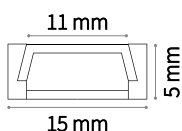

# Slot Surface

## FLAT PROFILE Kit per montaggio incluso

Lunghezza	Peso	Volume	Finitura	Codice	€
1000 mm	0,15 Kg	0,0010 m <sup>3</sup>	Bianco	124131	9
	0,15 Kg	0,0010 m <sup>3</sup>	Alluminio	124124	8
2000 mm	0,20 Kg	0,0020 m <sup>3</sup>	Bianco	203089	16
	0,20 Kg	0,0020 m <sup>3</sup>	Alluminio	203072	15
3000 mm	0,34 Kg	0,0030 m <sup>3</sup>	Bianco	204598	23
	0,34 Kg	0,0030 m <sup>3</sup>	Alluminio	204581	21

## ANGULAR PROFILE Kit per montaggio incluso

Lunghezza	Peso	Volume	Finitura	Codice	€
1000 mm	0,15 Kg	0,0010 m <sup>3</sup>	Bianco	126548	11
	0,15 Kg	0,0010 m <sup>3</sup>	Alluminio	126531	10
2000 mm	0,30 Kg	0,0020 m <sup>3</sup>	Bianco	203126	20
	0,30 Kg	0,0020 m <sup>3</sup>	Alluminio	203119	19
3000 mm	0,44 Kg	0,0030 m <sup>3</sup>	Bianco	204635	30
	0,44 Kg	0,0030 m <sup>3</sup>	Alluminio	204628	28