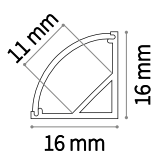

# Slot Surface

## FLAT PROFILE Kit per montaggio incluso

Lunghezza	Peso	Volume	Finitura	Codice	€
1000 mm	0,15 Kg	0,0010 m <sup>3</sup>	Bianco	124131	9
	0,15 Kg	0,0010 m <sup>3</sup>	Alluminio	124124	8
2000 mm	0,20 Kg	0,0020 m <sup>3</sup>	Bianco	203089	16
	0,20 Kg	0,0020 m <sup>3</sup>	Alluminio	203072	15
3000 mm	0,34 Kg	0,0030 m <sup>3</sup>	Bianco	204598	23
	0,34 Kg	0,0030 m <sup>3</sup>	Alluminio	204581	21

## ANGULAR PROFILE Kit per montaggio incluso

Lunghezza	Peso	Volume	Finitura	Codice	€
1000 mm	0,15 Kg	0,0010 m <sup>3</sup>	Bianco	126548	11
	0,15 Kg	0,0010 m <sup>3</sup>	Alluminio	126531	10
2000 mm	0,30 Kg	0,0020 m <sup>3</sup>	Bianco	203126	20
	0,30 Kg	0,0020 m <sup>3</sup>	Alluminio	203119	19
3000 mm	0,44 Kg	0,0030 m <sup>3</sup>	Bianco	204635	30
	0,44 Kg	0,0030 m <sup>3</sup>	Alluminio	204628	28