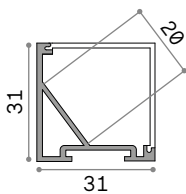

ROUND 18x16

Lunghezza	Peso	Volume	Finitura	Codice	€
2000 mm	0,30 Kg	0,0020 m ³	Bianco	267401	24
	0,30 Kg	0,0020 m ³	Alluminio	267395	24
3000 mm	0,45 Kg	0,0029 m ³	Bianco	267425	38
	0,45 Kg	0,0029 m ³	Alluminio	267418	38

SQUARE 18x16

Lunghezza	Peso	Volume	Finitura	Codice	€
2000 mm	0,30 Kg	0,0020 m ³	Bianco	267449	26
	0,30 Kg	0,0020 m ³	Alluminio	267432	26
3000 mm	0,45 Kg	0,0029 m ³	Bianco	267463	38
	0,45 Kg	0,0029 m ³	Alluminio	267456	38

STRIP LED AND DRIVER Strip LED consigliata max 15 W/m

ROUND 31x31

Lunghezza	Peso	Volume	Finitura	Codice	€
2000 mm	0,70 Kg	0,0020 m ³	Bianco	267722	32
	0,70 Kg	0,0020 m ³	Alluminio	267715	32
3000 mm	1,05 Kg	0,0029 m ³	Bianco	267746	44
	1,05 Kg	0,0029 m ³	Alluminio	267739	44

SQUARE 31x31

Lunghezza	Peso	Volume	Finitura	Codice	€
2000 mm	0,70 Kg	0,0020 m ³	Bianco	267487	35
	0,70 Kg	0,0020 m ³	Alluminio	267470	35
3000 mm	1,05 Kg	0,0029 m ³	Bianco	267500	50
	1,05 Kg	0,0029 m ³	Alluminio	267494	50