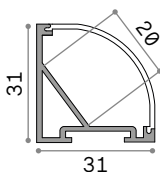

Slot Angular

ROUND 16x16

Lunghezza	Peso	Volume	Finitura	Codice	€
1000 mm	0,15 Kg	0,0010 m ³	Bianco	126548	12
	0,15 Kg	0,0010 m ³	Alluminio	126531	12
2000 mm	0,30 Kg	0,0020 m ³	Bianco	203126	28
	0,30 Kg	0,0020 m ³	Alluminio	203119	28
3000 mm	0,44 Kg	0,0029 m ³	Bianco	204635	40
	0,44 Kg	0,0029 m ³	Alluminio	204628	40

ROUND 18x16

Lunghezza	Peso	Volume	Finitura	Codice	€
2000 mm	0,30 Kg	0,0020 m ³	Bianco	267401	24
	0,30 Kg	0,0020 m ³	Alluminio	267395	24
3000 mm	0,45 Kg	0,0029 m ³	Bianco	267425	38
	0,45 Kg	0,0029 m ³	Alluminio	267418	38

SQUARE 18x16

Lunghezza	Peso	Volume	Finitura	Codice	€
2000 mm	0,30 Kg	0,0020 m ³	Bianco	267449	26
	0,30 Kg	0,0020 m ³	Alluminio	267432	26
3000 mm	0,45 Kg	0,0029 m ³	Bianco	267463	38
	0,45 Kg	0,0029 m ³	Alluminio	267456	38

STRIP LED AND DRIVER Strip LED consigliata max 15 W/m

ROUND 31x31

Lunghezza	Peso	Volume	Finitura	Codice	€
2000 mm	0,70 Kg	0,0020 m ³	Bianco	267722	32
	0,70 Kg	0,0020 m ³	Alluminio	267715	32
3000 mm	1,05 Kg	0,0029 m ³	Bianco	267746	44
	1,05 Kg	0,0029 m ³	Alluminio	267739	44