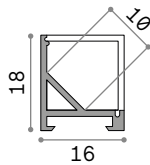

Slot Angular

ROUND 16x16

Lunghezza	Peso	Volume	Finitura	Codice	€
1000 mm	0,15 Kg	0,0010 m ³	Bianco	126548	12
	0,15 Kg	0,0010 m ³	Alluminio	126531	12
2000 mm	0,30 Kg	0,0020 m ³	Bianco	203126	28
	0,30 Kg	0,0020 m ³	Alluminio	203119	28
3000 mm	0,44 Kg	0,0029 m ³	Bianco	204635	40
	0,44 Kg	0,0029 m ³	Alluminio	204628	40

ROUND 18x16

Lunghezza	Peso	Volume	Finitura	Codice	€
2000 mm	0,30 Kg	0,0020 m ³	Bianco	267401	24
	0,30 Kg	0,0020 m ³	Alluminio	267395	24
3000 mm	0,45 Kg	0,0029 m ³	Bianco	267425	38
	0,45 Kg	0,0029 m ³	Alluminio	267418	38

SQUARE 18x16

Lunghezza	Peso	Volume	Finitura	Codice	€
2000 mm	0,30 Kg	0,0020 m ³	Bianco	267449	26
	0,30 Kg	0,0020 m ³	Alluminio	267432	26
3000 mm	0,45 Kg	0,0029 m ³	Bianco	267463	38
	0,45 Kg	0,0029 m ³	Alluminio	267456	38

STRIP LED AND DRIVER Strip LED consigliata max 15 W/m

ROUND 31x31

Lunghezza	Peso	Volume	Finitura	Codice	€
2000 mm	0,70 Kg	0,0020 m ³	Bianco	267722	32
	0,70 Kg	0,0020 m ³	Alluminio	267715	32
3000 mm	1,05 Kg	0,0029 m ³	Bianco	267746	44
	1,05 Kg	0,0029 m ³	Alluminio	267739	44