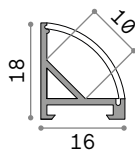

Slot Angular

ROUND 16x16

Lunghezza	Peso	Volume	Finitura	Codice	€
1000 mm	0,15 Kg	0,0010 m ³	Bianco	126548	12
	0,15 Kg	0,0010 m ³	Alluminio	126531	12
2000 mm	0,30 Kg	0,0020 m ³	Bianco	203126	28
	0,30 Kg	0,0020 m ³	Alluminio	203119	28
3000 mm	0,44 Kg	0,0029 m ³	Bianco	204635	40
	0,44 Kg	0,0029 m ³	Alluminio	204628	40

ROUND 18x16

Lunghezza	Peso	Volume	Finitura	Codice	€
2000 mm	0,30 Kg	0,0020 m ³	Bianco	267401	24
	0,30 Kg	0,0020 m ³	Alluminio	267395	24
3000 mm	0,45 Kg	0,0029 m ³	Bianco	267425	38
	0,45 Kg	0,0029 m ³	Alluminio	267418	38

SQUARE 18x16

Lunghezza	Peso	Volume	Finitura	Codice	€
2000 mm	0,30 Kg	0,0020 m ³	Bianco	267449	26
	0,30 Kg	0,0020 m ³	Alluminio	267432	26
3000 mm	0,45 Kg	0,0029 m ³	Bianco	267463	38
	0,45 Kg	0,0029 m ³	Alluminio	267456	38

STRIP LED AND DRIVER Strip LED consigliata max 15 W/m

ROUND 31x31

Lunghezza	Peso	Volume	Finitura	Codice	€
2000 mm	0,70 Kg	0,0020 m ³	Bianco	267722	32
	0,70 Kg	0,0020 m ³	Alluminio	267715	32
3000 mm	1,05 Kg	0,0029 m ³	Bianco	267746	44
	1,05 Kg	0,0029 m ³	Alluminio	267739	44