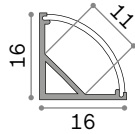

Slot Angular

ROUND 16x16

Lunghezza	Peso	Volume	Finitura	Codice	€
1000 mm	0,15 Kg	0,0010 m ³	Bianco	126548	12
	0,15 Kg	0,0010 m ³	Alluminio	126531	12
2000 mm	0,30 Kg	0,0020 m ³	Bianco	203126	28
	0,30 Kg	0,0020 m ³	Alluminio	203119	28
3000 mm	0,44 Kg	0,0029 m ³	Bianco	204635	40
	0,44 Kg	0,0029 m ³	Alluminio	204628	40

ROUND 18x16

Lunghezza	Peso	Volume	Finitura	Codice	€
2000 mm	0,30 Kg	0,0020 m ³	Bianco	267401	24
	0,30 Kg	0,0020 m ³	Alluminio	267395	24
3000 mm	0,45 Kg	0,0029 m ³	Bianco	267425	38
	0,45 Kg	0,0029 m ³	Alluminio	267418	38

SQUARE 18x16

Lunghezza	Peso	Volume	Finitura	Codice	€
2000 mm	0,30 Kg	0,0020 m ³	Bianco	267449	26
	0,30 Kg	0,0020 m ³	Alluminio	267432	26
3000 mm	0,45 Kg	0,0029 m ³	Bianco	267463	38
	0,45 Kg	0,0029 m ³	Alluminio	267456	38

STRIP LED AND DRIVER Strip LED consigliata max 15 W/m

ROUND 31x31

Lunghezza	Peso	Volume	Finitura	Codice	€
2000 mm	0,70 Kg	0,0020 m ³	Bianco	267722	32
	0,70 Kg	0,0020 m ³	Alluminio	267715	32
3000 mm	1,05 Kg	0,0029 m ³	Bianco	267746	44
	1,05 Kg	0,0029 m ³	Alluminio	267739	44