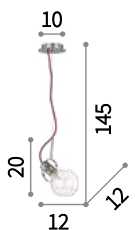

Radio

Rosone e montatura in metallo. Diffusore posizionabile. Cavo elettrico in tessuto. Disponibile con finitura in cromo o con vernice opaca bianca o nera.

LED Lampadine LED E27 8W Globo D125 trasparente 3000 K incluse. Cod. 101347

ON OFF Lampada con interruttore integrato nei modelli: TL1 e PT2.

E27 max 5 x 60W

141138 SP5 Bianco
141145 SP5 Cromo

E27 max 1 x 60W

122847 SP1 Bianco
113333 SP1 Cromo
113364 SP1 Nero

E27 max 1 x 60W

119465 AP1 Bianco
119427 AP1 Cromo
119502 AP1 Nero