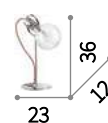

Radio

Rosone e montatura in metallo. Diffusore posizionabile. Cavo elettrico in tessuto. Disponibile con finitura in cromo o con vernice opaca bianca o nera.

LED Lampadine LED E27 8W Globo D125 trasparente 3000 K incluse. Cod. 101347

ON OFF Lampada con interruttore integrato nei modelli: TL1 e PT2.

E27 max 5 x 60W

141138 SP5 Bianco
141145 SP5 Cromo

E27 max 1 x 60W

122847 SP1 Bianco
113333 SP1 Cromo
113364 SP1 Nero

E27 max 1 x 60W

119465 AP1 Bianco
119427 AP1 Cromo
119502 AP1 Nero