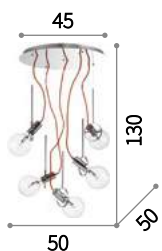

Radio

Rosone e montatura in metallo. Diffusore posizionabile. Cavo elettrico in tessuto. Disponibile con finitura in cromo o con vernice opaca bianca o nera.

LED Lampadine LED E27 8W Globo D125 trasparente 3000 K incluse. Cod. 101347

ON OFF Lampada con interruttore integrato nei modelli: TL1 e PT2.

E27 max 5 x 60W

141138 SP5 Bianco
141145 SP5 Cromo

E27 max 1 x 60W

122847 SP1 Bianco
113333 SP1 Cromo
113364 SP1 Nero

E27 max 1 x 60W

119465 AP1 Bianco
119427 AP1 Cromo
119502 AP1 Nero