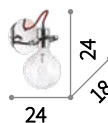

Radio

Rosone e montatura in metallo. Diffusore posizionabile. Cavo elettrico in tessuto. Disponibile con finitura in cromo o con vernice opaca bianca o nera.

LED Lampadine LED E27 8W Globo D125 trasparente 3000 K incluse. Cod. 101347

ON OFF Lampada con interruttore integrato nei modelli: TL1 e PT2.

E27 max 5 x 60W

141138 SP5 Bianco
141145 SP5 Cromo

E27 max 1 x 60W

122847 SP1 Bianco
113333 SP1 Cromo
113364 SP1 Nero

E27 max 1 x 60W

119465 AP1 Bianco
119427 AP1 Cromo
119502 AP1 Nero