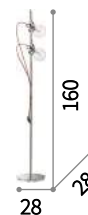

Radio

Rosone e montatura in metallo. Diffusore posizionabile. Cavo elettrico in tessuto. Disponibile con finitura in cromo o con vernice opaca bianca o nera.

LED Lampadine LED E27 8W Globo D125 trasparente 3000 K incluse. Cod. 101347

ON OFF Lampada con interruttore integrato nei modelli: TL1 e PT2.

E27 max 5 x 60W

141138 SP5 Bianco
141145 SP5 Cromo

E27 max 1 x 60W

122847 SP1 Bianco
113333 SP1 Cromo
113364 SP1 Nero

E27 max 1 x 60W

119465 AP1 Bianco
119427 AP1 Cromo
119502 AP1 Nero