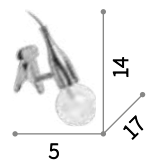

098951

Picchio

Lampada a pinza con montatura e copriportalampada in metallo. Filo elettrico in tessuto. Disponibile con finitura in cromo o smaltata in bianco.

ON
OFF Lampada con interruttore integrato.

098944

■ □ IP20

0,420 Kg / 0,0023 m³
E27 max 1 x 60W

098944 ■
098951 ■