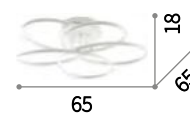

■ □ ⊕ IP20

2,300 Kg / 0,0901 m³
LED 45W / 6900 Lm

227825 ■ € 280 **new**