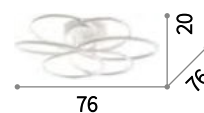

Karol **new**

Corpo luce in metallo verniciato bianco opaco. Diffusore in materiale plastico colore opale.

LED Sorgente luminosa LED 4000 K, 10.000 h di durata.

■ □ ⊕ IP20

3,430 Kg / 0,1185 m³
LED 63W / 8380 Lm