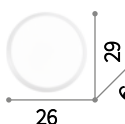

IP20

1,210 Kg / 0,0400 m<sup>3</sup>  
LED 36W / 2400 Lm

252636 € 60 new  
252643 € 60 new

IP20

0,760 Kg / 0,0275 m<sup>3</sup>  
LED 24W / 1650 Lm

252612 € 35 new  
252629 € 35 new

IP20

0,430 Kg / 0,0163 m<sup>3</sup>  
LED 12W / 720 Lm