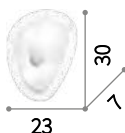

Geko

Montatura in metallo smaltato bianco.
Diffusore con vetro trasparente serigrafato in bianco. Elemento centrale fissa vetro in metallo cromato.

IP20

3,820 Kg / 0,0385 m³
E27 max 4 x 60W

116112 € 137

IP20

2,000 Kg / 0,0203 m³
E27 max 3 x 60W

018508 € 97

IP20

1,200 Kg / 0,0130 m³
E27 max 2 x 60W

010861 € 67

3000 K / 360 Lm
101286 € 3,00

3000 K / 360 Lm
101286 € 3,00

3000 K / 360 Lm
101286 € 3,00

Gemma new

Base in plastica con varie finiture.
Diffusore in policarbonato bianco opaco.
Sistema di fissaggio rapido. Sorgente led integrata sostituibile.

LED Sorgente luminosa LED 3000 K,
20.000 h di durata.

IP20

1,210 Kg / 0,0400 m³
LED 36W / 2400 Lm

252636 € 60 new
252643 € 60 new

IP20

0,760 Kg / 0,0275 m³
LED 24W / 1650 Lm

252612 € 35 new
252629 € 35 new

IP20

0,430 Kg / 0,0163 m³
LED 12W / 720 Lm

252599 € 25 new
252605 € 25 new