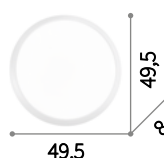

# Geko

Montatura in metallo smaltato bianco.  
Diffusore con vetro trasparente serigrafato in bianco. Elemento centrale fissa vetro in metallo cromato.

IP20

3,820 Kg / 0,0385 m<sup>3</sup>  
E27 max 4 x 60W

3000 K / 360 Lm  
101286 € 3,00

3000 K / 360 Lm  
101286 € 3,00

# Gemma new

Base in plastica con varie finiture.  
Diffusore in policarbonato bianco opaco.  
Sistema di fissaggio rapido. Sorgente led integrata sostituibile.

**LED** Sorgente luminosa LED 3000 K,  
20.000 h di durata.