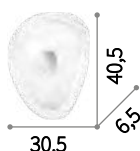

IP20

2,000 Kg / 0,0203 m³
E27 max 3 x 60W

018508 € 97