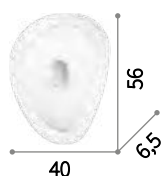

# Geko

Montatura in metallo smaltato bianco.  
Diffusore con vetro trasparente serigrafato in bianco. Elemento centrale fissa vetro in metallo cromato.

IP20

3,820 Kg / 0,0385 m<sup>3</sup>  
E27 max 4 x 60W