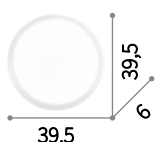

IP20

0,760 Kg / 0,0275 m³
LED 24W / 1650 Lm

252612 € 35 new
252629 € 35 new