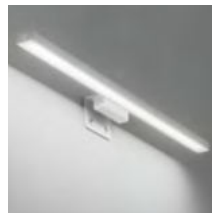

IP
5,5

■ □ IP44

0,680 Kg / 0,0055 m³
LED 12W / 800 Lm

136578 ■ € 110

IP
5,5

■ □ IP44

0,590 Kg / 0,0033 m³
LED 6W / 400 Lm

136592 ■ € 88