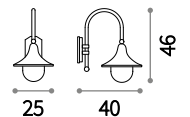

Cima **new**

Corpo luce interamente in alluminio pressofuso. Con finitura antracite, coffee o nero e oro. Diffusore in acrilico trasparente.

■  IP43

1,840 Kg / 0,0437 m³
E27 max 1x60W

246826 ■ € 45 **new**
246819 ■ € 45 **new**
024134 ■ € 45