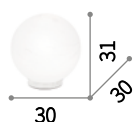

Carta ^{new}

Montatura in metallo verniciato bianco opaco. Diffusore in policarbonato con rivestimento ad effetto carta. Cavo rivestito in tessuto.

Lampada con interruttore integrato.

IP20

1,500 Kg / 0,0400 m³

E27 max 1 x 25W

226057 € 90 ^{new}