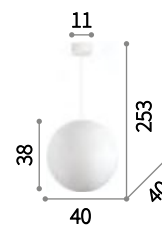

# Carta **new**

Montatura in metallo verniciato bianco opaco. Diffusore in policarbonato con rivestimento ad effetto carta. Cavo rivestito in tessuto.

IP20

1,780 Kg / 0,1601 m<sup>3</sup>  
E27 max 1x25W

226040 € 275 **new**

IP20

1,460 Kg / 0,0880 m<sup>3</sup>  
E27 max 1x25W

226033 € 170 **new**

IP20

0,860 Kg / 0,0404 m<sup>3</sup>  
E27 max 1x25W

226026 € 85 **new**

3000 K / 720 Lm  
101354 € 9,00

# Penombra

Montatura e vela superiore in metallo rifinito in ottone. Diffusore in vetro bianco soffiato e acidato.

 Lampada con interruttore integrato.

 IP20

2,550 Kg / 0,0488 m<sup>3</sup>

E27 max 1 x 60W