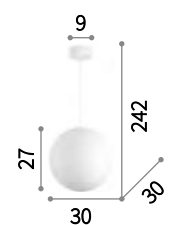

# Carta **new**

Montatura in metallo verniciato bianco opaco. Diffusore in policarbonato con rivestimento ad effetto carta. Cavo rivestito in tessuto.

IP20

1,780 Kg / 0,1601 m<sup>3</sup>  
E27 max 1x25W

226040 € 275 **new**

IP20

1,460 Kg / 0,0880 m<sup>3</sup>  
E27 max 1x25W

226033 € 170 **new**

IP20

0,860 Kg / 0,0404 m<sup>3</sup>  
E27 max 1x25W

226026 € 85 **new**

3000 K / 720 Lm  
101354 € 9,00

# Penombra

Montatura e vela superiore in metallo rifinito in ottone. Diffusore in vetro bianco soffiato e acidato.

 Lampada con interruttore integrato.

 IP20

2,550 Kg / 0,0488 m<sup>3</sup>

E27 max 1 x 60W