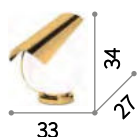

226040 € 275 **new**

IP20

1,460 Kg / 0,0880 m<sup>3</sup>  
E27 max 1x25W

226033 € 170 **new**

IP20

0,860 Kg / 0,0404 m<sup>3</sup>  
E27 max 1x25W

226026 € 85 **new**

3000 K / 720 Lm  
101354 € 9,00

# Penombra

Montatura e vela superiore in metallo rifinito in ottone. Diffusore in vetro bianco soffiato e acidato.

 Lampada con interruttore integrato.

 IP20

2,550 Kg / 0,0488 m<sup>3</sup>

E27 max 1 x 60W