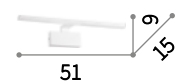

225029

Alma **new**

Corpo luce in metallo rifinito brunito, cromo o con vernice a polveri bianco. Diffusore fisso in materiale plastico colore opale.

LED Sorgente luminosa LED 3000 K, 20.000 h di durata.

224930

224954

81

0,660 Kg / 0,0303 m³
LED 20W / 1300 Lm

225029 € 115 **new**
224992 € 130 **new**
225005 € 130 **new**

51

0,650 Kg / 0,0195 m³
LED 12W / 820 Lm

224985 € 90 **new**
224930 € 100 **new**
224954 € 100 **new**