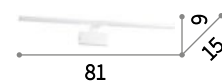

81

0,660 Kg / 0,0303 m³
LED 20W / 1300 Lm

225029 € 115 **new**
224992 € 130 **new**
225005 € 130 **new**