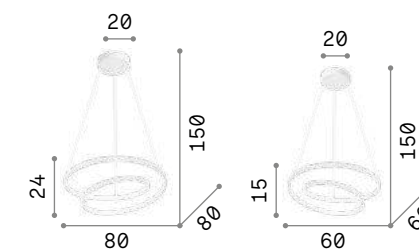

## Oz new

Base e montatura in metallo verniciato a polveri o placcato. Cavi in pvc. Diffusore in gomma opale. Disponibile nelle finiture bianco, nero o ottone spazzolato.

**LED** Sorgente luminosa LED 3000 K, 30.000 h di durata.

IP20 IP20

1,920 Kg / 0,1215 m<sup>3</sup> LED 59W / 6000 Lm 1,630 Kg / 0,0676 m<sup>3</sup> LED 47W / 5000 Lm

€ 300 € 250

253664 Bianco new 253671 Bianco new  
 269450 Nero new 269436 Nero new  
 269467 Ottone new 269443 Ottone new