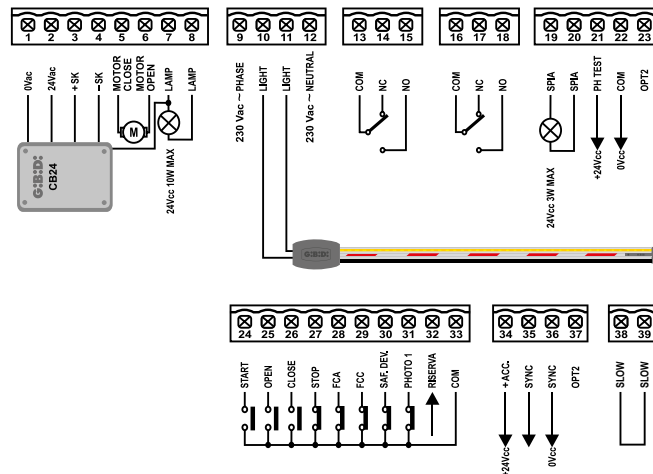

EN 12453 FRIENDLY

ACCESSORI