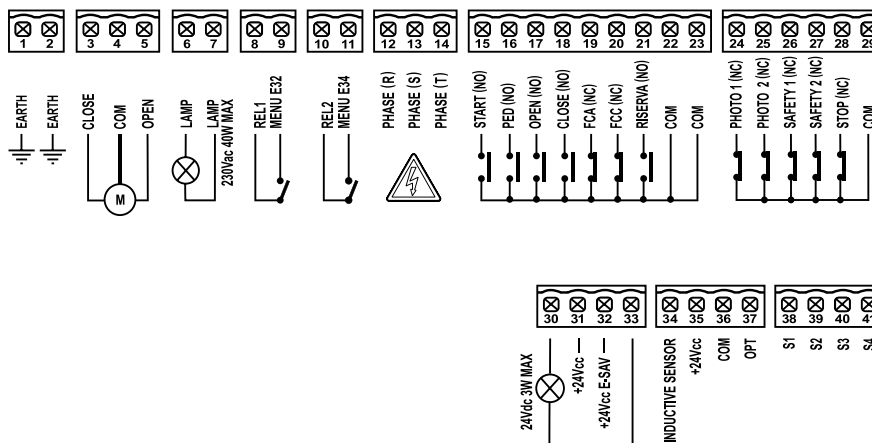

COMANDO.

132 SC380

230-380V \*PRODOTTO DISPONIBILE ANCHE A 115 VAC

Motori	1 a 230 Vac Oppure 230/380 Vac Trifase
Alimentazione	220-230 Vac
Cancelli a battente	TOP - ART - FLOOR - GROUND
Cancelli scorrevoli	PASS
Porte basculanti o sezionali	SI
Barriere	SI
Dissuasori	SI
Serrande	SI
Tende e tapparelle	NO
Pedonale	SI
Regolazione della forza	NO
Rallentamenti	NO
Antischacciamento	SI
Ingresso dispositivi di sicurezza	SI
Ingresso fotocellule	SI
Finecorsa-Encoder	SI
Tipo di programmazione	Digitale
Elettroserratura	SI
Ricevente radio incorporata	NO
Grado di protezione	IP 55

SC 380

Centrale di comando con contenitore incluso

Cod.

AS05800

€

605,00