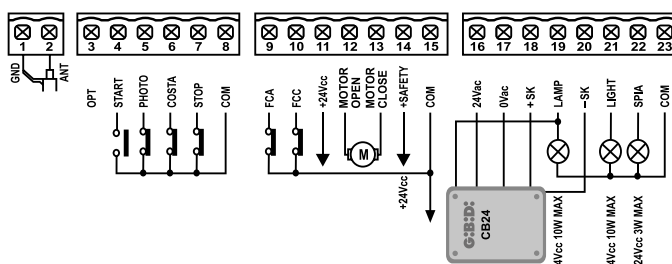

COMANDO.

128

BSC24

24V \*PRODOTTO DISPONIBILE ANCHE A 115 VAC

Motori	1 a 24 Vdc (max. 100W) 2 motori solo in parallelo
Alimentazione	220-230 Vac
Cancelli a battente	NO
Cancelli scorrevoli	NO
Porte basculanti o sezionali	AUTOBOX
Barriere	NO
Dissuasori	NO
Serrande	NO
Tende e tapparelle	NO
Pedonale	NO
Regolazione della forza	SI
Rallentamenti	SI
Antischacciamento	SI
Ingresso dispositivi di sicurezza	SI
Ingresso fotocellule	SI
Finecorsa-Encoder	Finecorsa (2)
Tipo di programmazione	Analogica
Elettroserratura	NO
Ricevente radio incorporata	NO
Grado di protezione	IP 55

EN 12453 FRIENDLY

ACCESSORI

AJ01482  
Kit batterie per BSC 24.  
€ 151,00

BSC 24 Centrale di comando con contenitore incluso

Cod. AS05030 € 242,00