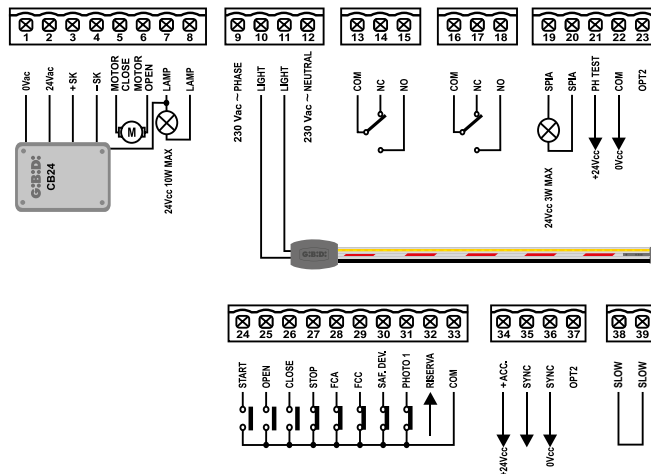

**BR24**

**24V** \*PRODOTTO DISPONIBILE ANCHE A 115 VAC

**129**

Motori	1 a 24 Vdc (max. 150W)
Alimentazione	220-230 Vac
Cancelli a battente	NO
Cancelli scorrevoli	NO
Porte basculanti o sezionali	NO
Barriere	BARR500
Dissuasori	NO
Serrande	NO
Tende e tapparelle	NO
Pedonale	NO
Regolazione della forza	SI
Rallentamenti	SI
Antischacciamento	SI
Ingresso dispositivi di sicurezza	SI
Ingresso fotocellule	SI
Fincorsa-Encoder	Fincorsa (2)
Tipo di programmazione	Digitale
Elettroserratura	NO
Ricevente radio incorporata	NO
Grado di protezione	IP 55

**EN 12453 FRIENDLY**

**ACCESSORI**

**AJ01482**  
Kit batterie per BR 24.  
€ 151,00

**BR 24** Centrale di comando con contenitore incluso

Cod. **AS06200** € **291,00**