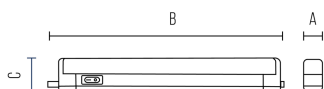

YGS

| POTENZA W | KELVIN | LUMEN lm | MISURE mm | FASCIO ° | CODICE | EAN | CLASSE ENERGETICA |
|-----------|----------------|----------|-----------|----------|--------|---------------|-------------------|
| 3,5 | 3000-4000-6500 | 350 | 1 | 120 | YGS04K | 8031453027193 | A↑G E |
| 7 | 3000-4000-6500 | 700 | 2 | 120 | YGS07K | 8031453027209 | A↑G E |
| 10 | 3000-4000-6500 | 1000 | 3 | 120 | YGS11K | 8031453027216 | A↑G E |
| 14 | 3000-4000-6500 | 1400 | 4 | 120 | YGS15K | 8031453027223 | A↑G E |
| 18 | 3000-4000-6500 | 1800 | 5 | 120 | YGS18K | 8031453027230 | A↑G E |

- Gamma completa di reglette a led con interruttore per sostituzione delle tradizionali reglette T5
- Disponibili in cinque potenze e misure
- CCT selezionabile

| DIMENSIONI | A | B | C |
|------------|------|------|------|
| 1 | 33,5 | 22,5 | 300 |
| 2 | 33,5 | 22,5 | 562 |
| 3 | 33,5 | 22,5 | 862 |
| 4 | 33,5 | 22,5 | 1162 |
| 5 | 33,5 | 22,5 | 1462 |