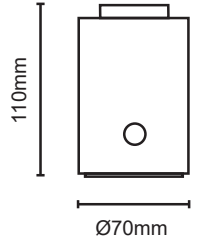

Globo 125 LED SPRING Dimmable

Disponibile nel nostro catalogo Botlighting "sorgenti e accessori"

Available on our Botlighting "light sources and accessories"

IT

- Lampada da tavolo con attacco E27 Max 60W - cavo 1,5mt (lampadina non inclusa).
- Regolazione dell'intensità luminosa tramite smooth dimmer.
- Disponibile nei colori nero opaco, nero perla e metallo spazzolato.
- Sugerito l'utilizzo con le nostre GLOBO 125 LED SPRING dimmerabili - catalogo sorgenti ed accessori:
5,0W / E27 / 1800K / 300lm / A+ 330 / art. WLD4005X2HSDW
5,0W / E27 / 2700K / 400lm / A+ 330 / art. WLD4005X2HSD

EN

- Table lamp with E27 socket Max 60W - Cable 1,5mt (bulb not included).
- Adjustable light level with smooth dimmer.
- Available in matt black, pearl black and brushed metal.
- Recommended for use with our GLOBO 125 LED SPRING dimmable - sources and accessories catalog:
5,0W / E27 / 1800K / 300lm / A+ 330 / art. WLD4005X2HSDW
5,0W / E27 / 2700K / 400lm / A+ 330 / art. WLD4005X2HSD

GLOBO 125 LED SPRING 220-240V DIMMERABILE

NEW

DIMENSIONI	A	B
1	178	125

20.000 H

20.000

POTENZA WATT	EQUIVALENZA WATT	BASE	KELVIN	LUMEN LM	CLASSE	FASCIO °	MISURE MM	CODICE	EAN	IMBALLO
5,0	28	E27	1800	300	A+	360	1	WLD4005X2HSDW	8031453024659	5
5,0	35	E27	2700	400	A+	360	1	WLD4005X2HSD	8031453024642	5